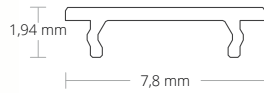

ABDECKUNGEN

AB24 matt | 65 %

PC | 1,94 mm x 7,8 mm

200 cm Art. Nr. 12371

600 cm Art. Nr. 12372