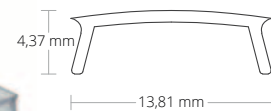

### AB01 matt | 65 %

PC | 13,81 mm x 4,37 mm

**200 cm** Art. Nr. 12340

**250 cm** Art. Nr. 12356

**600 cm** Art. Nr. 12653