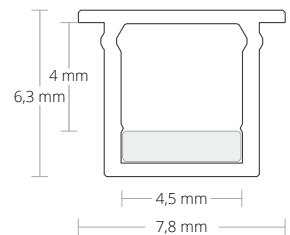

## ABDECKUNGEN

### AB24 matt | 65 %

PC | 1,94 mm x 7,8 mm

**200 cm** Art. Nr. 12371

**600 cm** Art. Nr. 12372