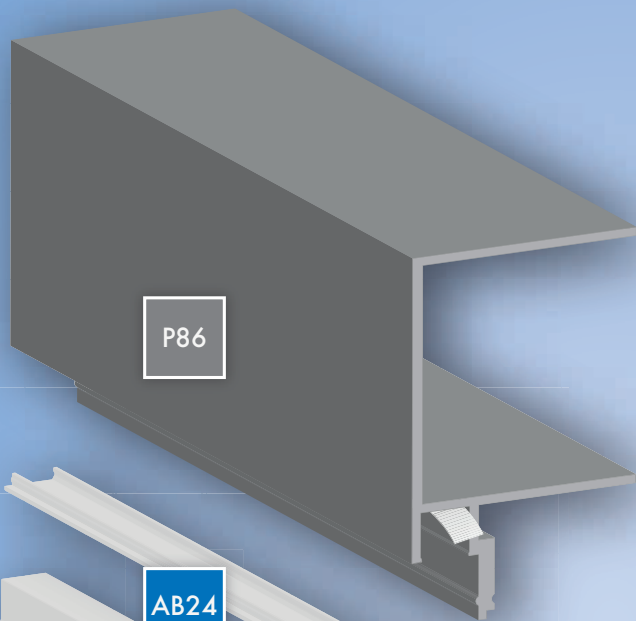

max.
6 mm

OEM