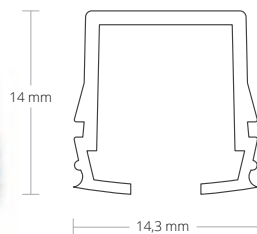

### AB01 matt | 65 %

PC | 13,81 mm x 4,37 mm

**200 cm** Art. Nr. 12340

**250 cm** Art. Nr. 12356

**600 cm** Art. Nr. 12653

### AB02 klar | 85 %

PC | 13,81 mm x 4,37 mm

**200 cm** Art. Nr. 12339