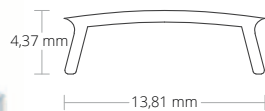

ABDECKUNGEN

AB01 matt | 65 %

PC | 13,81 mm x 4,37 mm

200 cm Art. Nr. 12340

250 cm Art. Nr. 12356

600 cm Art. Nr. 12653