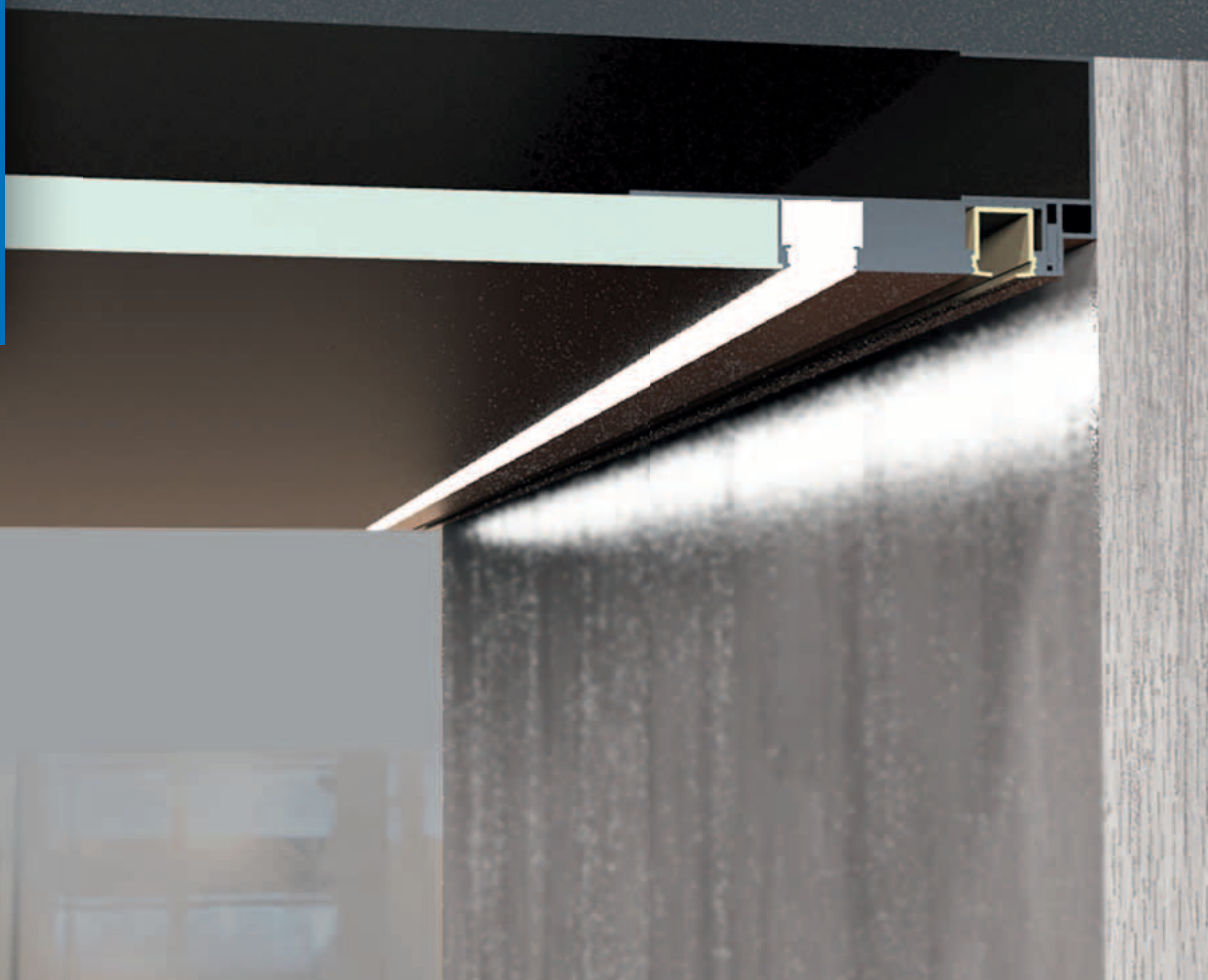

NEU P86

max.
6 mm

OEM

VERLÄNGERUNG DER LEBENSDAUER

MECHANISCHER SCHUTZ

KÜHLUNG

HOHE LICHTAUSBEUTE

HOMOGENES LICHT

NEU IM SORTIMENT

HOMOGENES LICHT MIT MODULAREN LED PROFIL LÖSUNGEN

- Wohnräume
- Büro-, Konferenz- und Präsentationsräume
- Ordinationen
- Geschäfts- und Verkaufsflächen
- Showrooms
- Hotellerie und Gastronomie
- Foyers, Flure und Verbindungsräume
- Warte- und Aufenthaltsräume
- Gewerbliche Dienstleistungsräumlichkeiten (z. B. Friseursalons etc.)

Montage/Einbau auf/in Gipsplatten