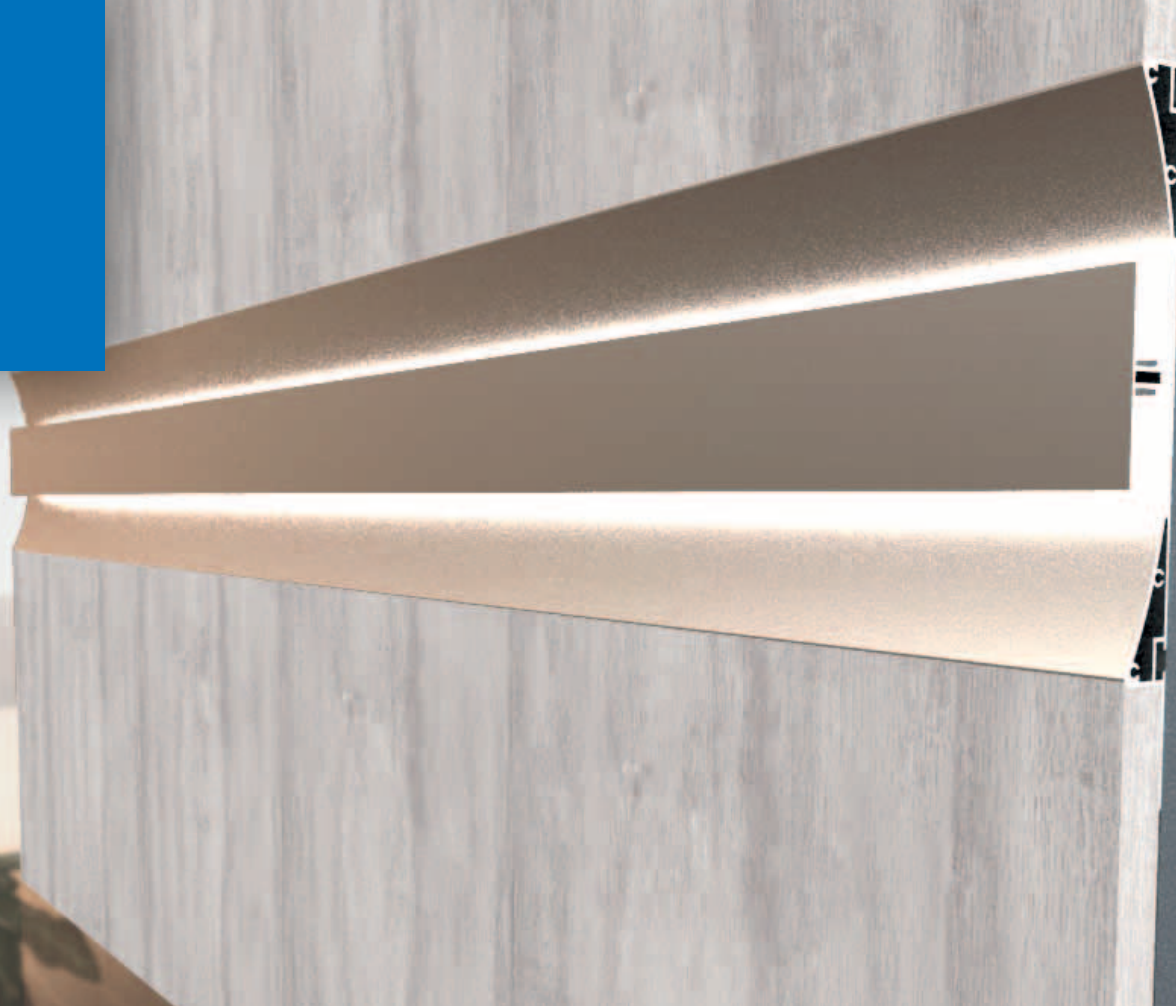

NEU P85

max.
11 mm

OEM

VERLÄNGERUNG DER LEBENSDAUER

MECHANISCHER SCHUTZ

KÜHLUNG

HOHE LICHTAUSBEUTE

HOMOGENES LICHT

NEU IM SORTIMENT

HOMOGENES LICHT MIT MODULAREN LED PROFIL LÖSUNGEN

- Wohnräume
- Büro-, Konferenz- und Präsentationsräume
- Ordinationen
- Geschäfts- und Verkaufsfächen
- Showrooms
- Hotellerie und Gastronomie
- Foyers, Flure und Verbindungsräume
- Warte- und Aufenthaltsräume
- Gewerbliche Dienstleistungsräumlichkeiten (z. B. Friseursalons etc.)

Montage/Einbau auf/in Gipsplatten