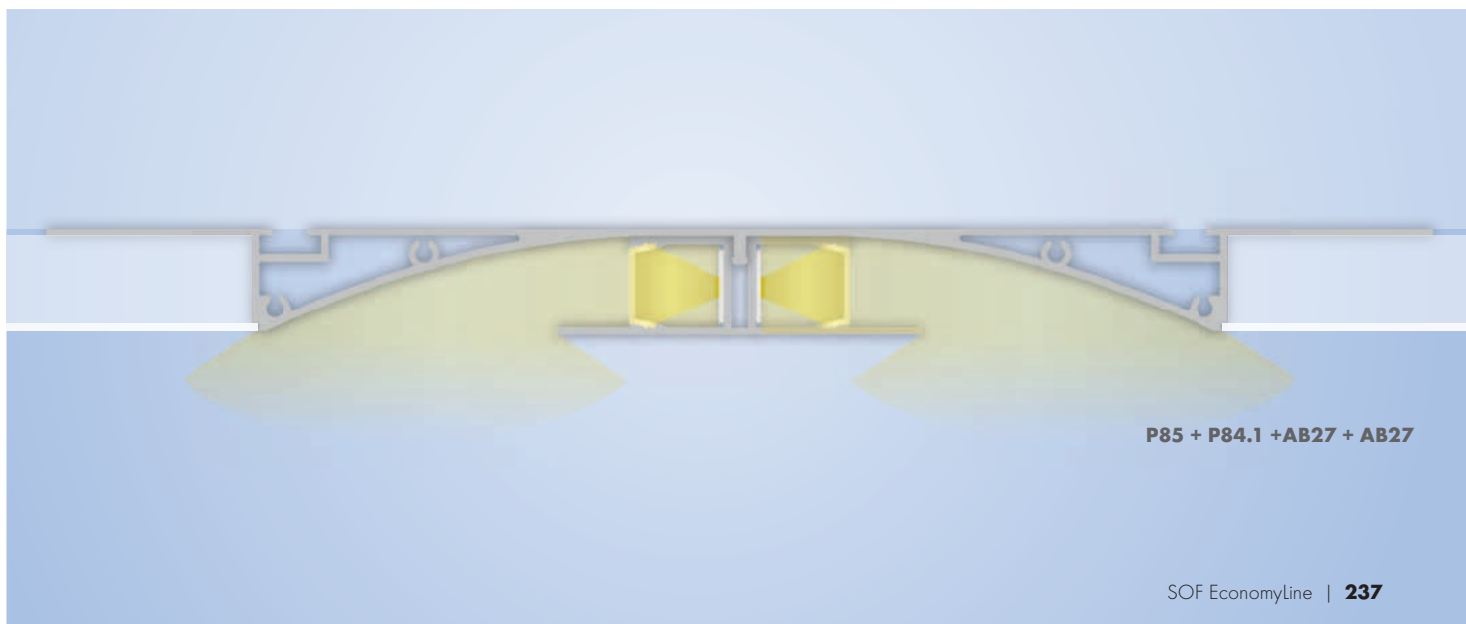

P85 + P84.1 + AB27 + AB27

SOF EconomyLine | 237