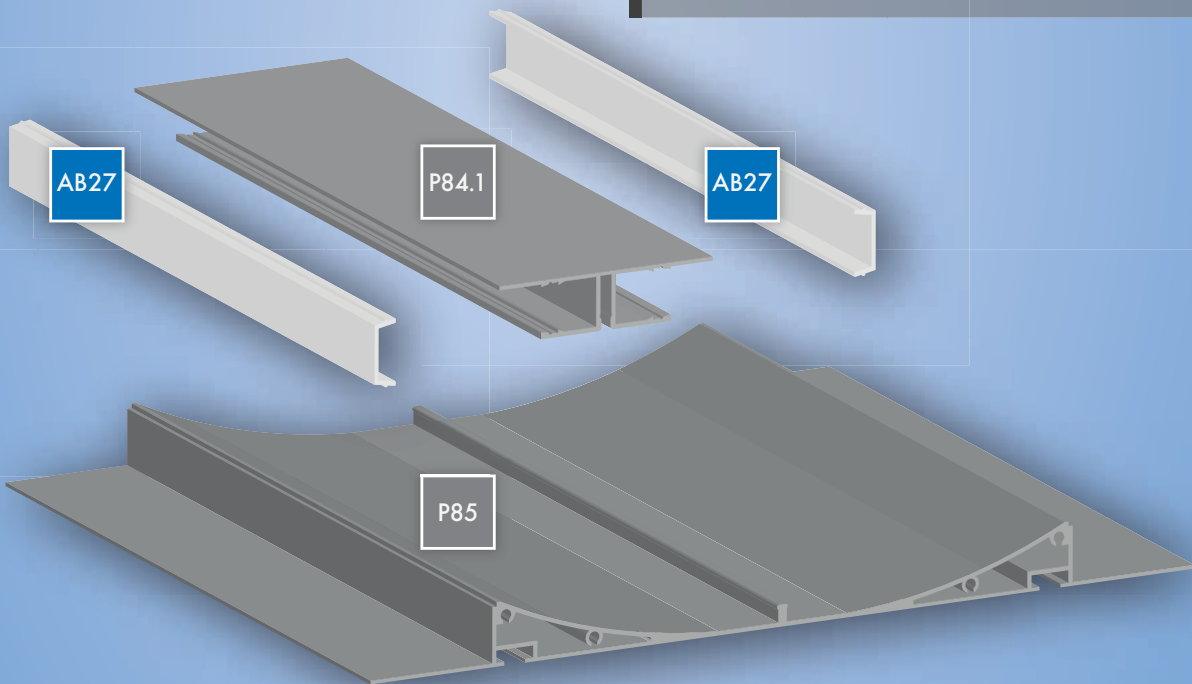

Das P85 LED Trockenbau-Profilssystem besteht aus zwei Lichtbauelementen (Grundplatte und Leuchtenmodul) und wird standardmäßig in der Länge 200 cm geliefert. Die Lichtbauelemente sind aus hochwertigem Aluminium (eloxiert) gefertigt (auch in Schwarz/RAL9005 verfügbar - pulverbeschichtet). Das zentrale Leuchtenmodul ist beidseitig (seitliche Abstrahlung) für LED Bänder mit je einer max. Breite von 11 mm konzipiert.

Die Grundplatte hat seitlich 30 mm breite Flügel, die mit den Gipsplatten verbunden werden. Das Leuchtenmodul wird in die Grundplatte gesteckt.

Die Profilabdeckung (matt - Lichtdurchlässigkeit 65 %) ist aus bruchsicherem und schwer brennbarem Polycarbonat (Klassifizierung Brennbarkeit UL94 V-2).

PROFILE

P85 Art. Nr. **12665**

WEISS Art. Nr. **12714**

SCHWARZ Art. Nr. **12715**

P84.1 Art. Nr. **12689**

WEISS Art. Nr. **12702**

SCHWARZ Art. Nr. **12664**

P85