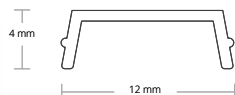

200 cm | SCHWARZ RAL 9005 Art. Nr. 12715

P84.1 200 cm Art. Nr. 12689

200 cm | WEISS RAL 9010 Art. Nr. 12702

200 cm | SCHWARZ RAL 9005 Art. Nr. 12664

max.
11 mm

OEM

ABDECKUNGEN

AB27 matt | 65 %

PC | 13,81 mm x 4,37 mm

200 cm Art. Nr. 12706

600 cm Art. Nr. 12707