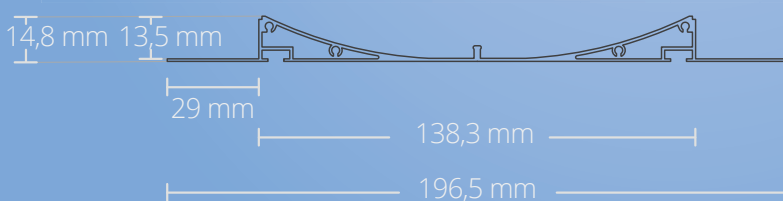

Die Grundplatte hat seitlich 30 mm breite Flügel, die mit den Gipsplatten verbunden werden. Das Leuchtenmodul wird in die Grundplatte gesteckt.

Die Profilabdeckung (matt - Lichtdurchlässigkeit 65 %) ist aus bruchsicherem und schwer brennbarem Polycarbonat (Klassifizierung Brennbarkeit UL94 V-2).

PROFILE

P85 Art. Nr. **12665**

WEISS Art. Nr. **12714**

SCHWARZ Art. Nr. **12715**

P84.1 Art. Nr. **12689**

WEISS Art. Nr. **12702**

SCHWARZ Art. Nr. **12664**

P85