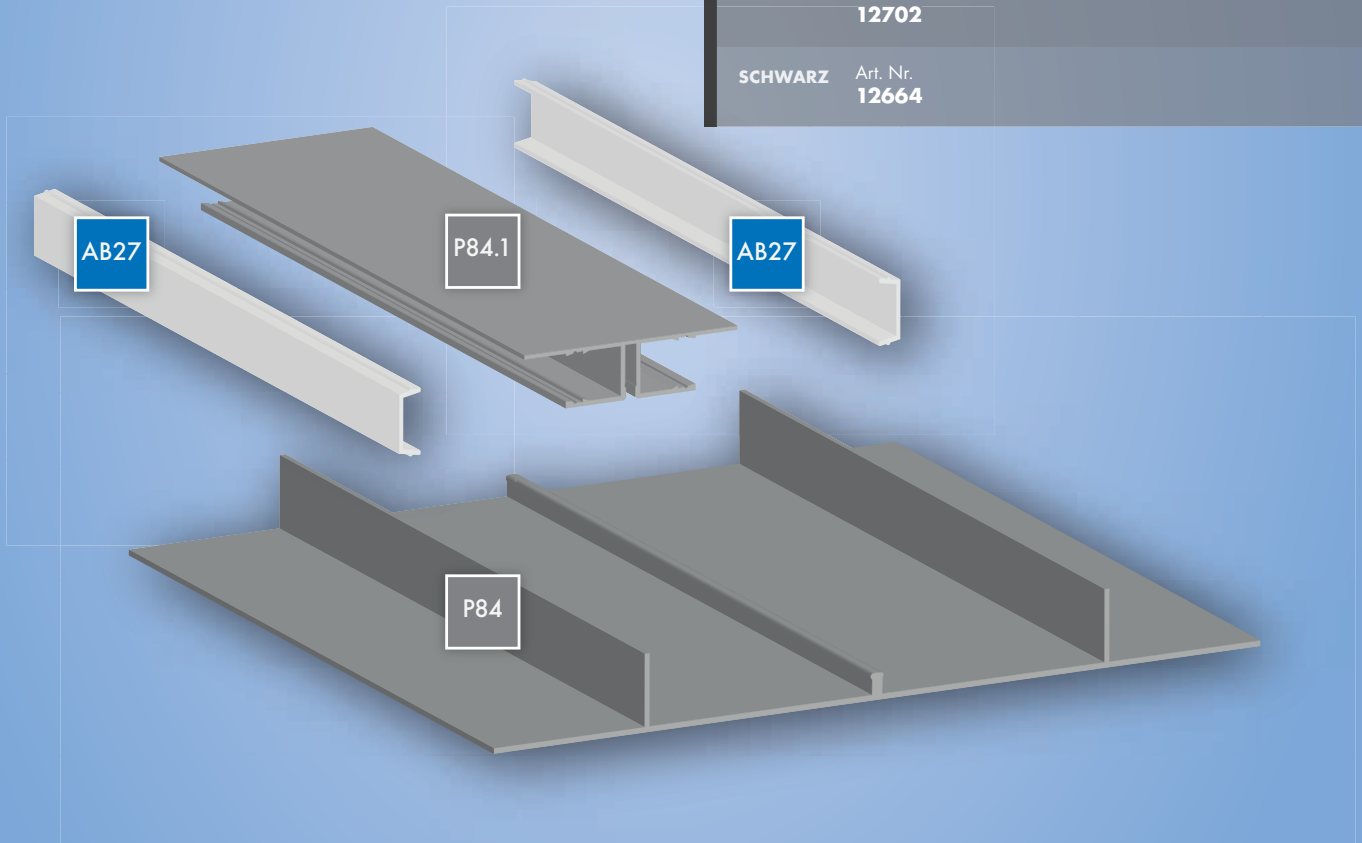

NEU P84

max.
11 mm

OEM

ABDECKUNGEN

AB27 Art. Nr. 200 cm **12706** Art. Nr. 600 cm **12707**

PROFILE

P84 Art. Nr. **12663**

WEISS Art. Nr. **12697**

SCHWARZ Art. Nr. **12701**

P84.1 Art. Nr. **12689**

WEISS Art. Nr. **12702**

SCHWARZ Art. Nr. **12664**