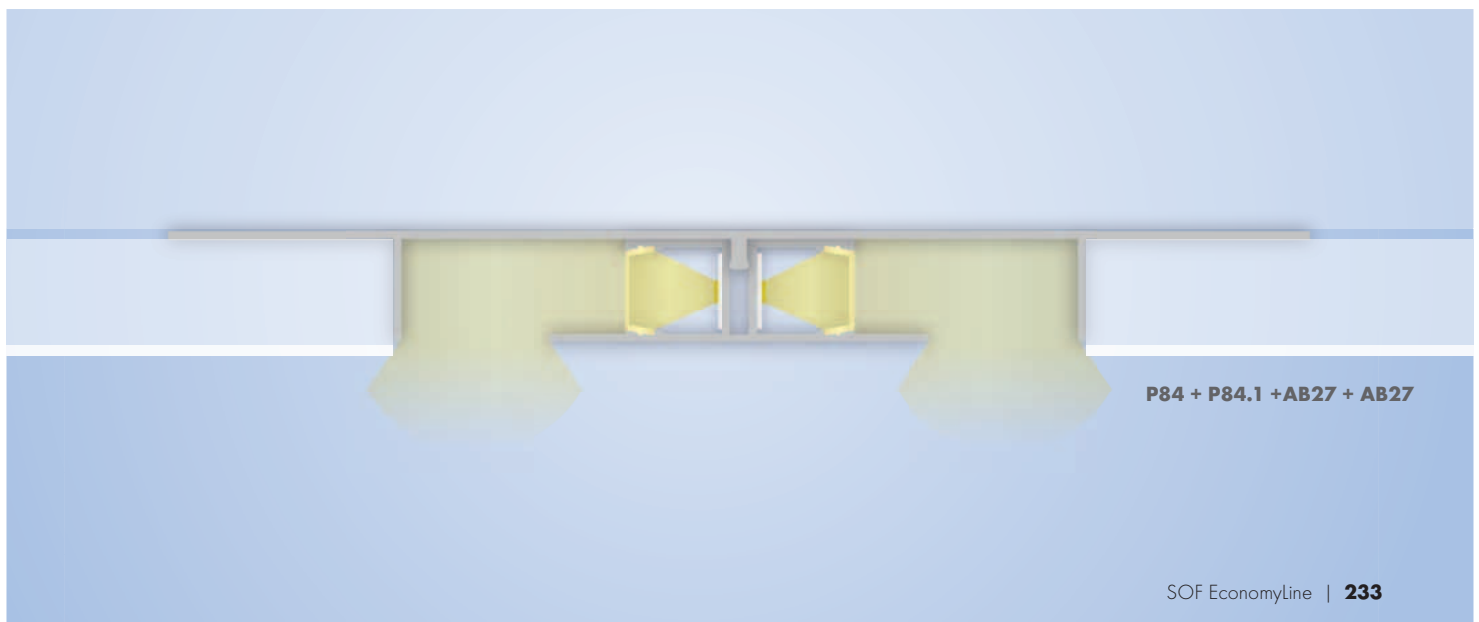

NEU
P84

P84

TROCKENBAU

Double 1 | LED Band max. 11 mm

200 cm Art. Nr. 12663

max. 11 mm

max.
11 mm

OEM

Nachhaltige Licht-Integration in die Architektur

Diese innovativen LED Alu-Profile sind die perfekte Lösung für ganzheitliche Beleuchtungskonzepte im modernen Trockenbau. Lichtquelle und architektonisches Designelement in einem!

Das P84 LED Trockenbau-Profilsystem besteht aus zwei Lichtbauelementen (Grundplatte und Leuchtenmodul) und wird standardmäßig in der Länge 200 cm geliefert. Die Lichtbauelemente sind aus hochwertigem Aluminium (eloxiert) gefertigt (auch in Schwarz/RAL9005 verfügbar - pulverbeschichtet). Das zentrale Leuchtenmodul ist beidseitig (seitliche Abstrahlung) für LED Bänder mit je einer max. Breite von 11 mm konzipiert.

Die Grundplatte hat seitlich 30 mm breite Flügel, die mit den Gipsplatten verbunden werden. Das Leuchtenmodul wird in die Grundplatte gesteckt.

Die Profilabdeckung (matt - Lichtdurchlässigkeit 65 %) ist aus bruchsicherem und schwer brennbarem Polycarbonat (Klassifizierung Brennbarkeit UL94 V-2).

Das Resultat ist eine nachhaltige indirekte LED Beleuchtung!

P84 + P84.1 + AB27 + AB27

SOF EconomyLine | 233