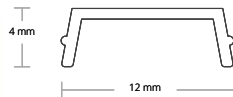

200 cm | SCHWARZ RAL 9005 Art. Nr. 12701

P84.1 200 cm Art. Nr. 12689

200 cm | WEISS RAL 9010 Art. Nr. 12702

200 cm | SCHWARZ RAL 9005 Art. Nr. 12664

max.
11 mm

OEM

ABDECKUNGEN

AB27 matt | 65 %

PC | 13,81 mm x 4,37 mm

200 cm Art. Nr. 12706

600 cm Art. Nr. 12707