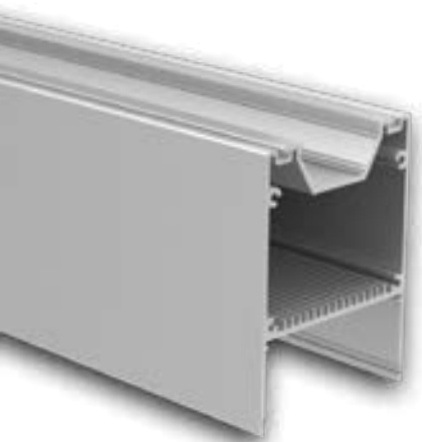

P63

P63

LEUCHTE

UP & DOWN | LED Band max. 57 mm

200 cm Art. Nr. 12329

Al
ex

max. 57 mm

**max.
57 mm**

OEM

Das P63 LED Leuchtenprofil UP & DOWN hat eine Standardlänge von 200 cm und wird aus qualitativ hochwertigem Aluminium (eloxiert) gefertigt. Dieses Profilsystem ist als eigenständige lineare Leuchte konzipiert und wird mit einem Seilsystem montiert. Die ideale Beleuchtung für Büros und Shops (Retail).

Auf der Oberseite des ALU-Profiles werden LED Bänder mit einer max. Breite von 19 mm und auf der Unterseite mit einer max. Gesamtbreite von 57 mm eingeklebt. Die große Oberfläche des Profils leitet die entstehende Wärme ausgezeichnet ab. Dies erlaubt den Einsatz von besonders leis-

tungsstarken LED Bändern. Im Zwischenraum werden die Verkabelung sowie die benötigte LED Technik (Netzteil, Controller etc.) professionell und sicher verstaut.

Die matten LED Profilabdeckungen bestehen aus bruchsicherem und schwer brennbarem Polycarbonat (Klassifizierung Brennbarkeit UL94 V-2), schließen innenseitig bündig ab und schaffen homogene LED Lichtverhältnisse mit hoher Verwertung der Lichtleistung. Passende PVC-Endkappen verschließen die seitlichen Öffnungen.