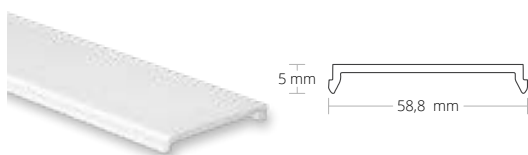

**max.
57 mm**

OEM

Das P63 LED Leuchtenprofil UP & DOWN hat eine Standardlänge von 200 cm und wird aus qualitativ hochwertigem Aluminium (eloxiert) gefertigt. Dieses Profilsystem ist als eigenständige lineare Leuchte konzipiert und wird mit einem Seilsystem montiert. Die ideale Beleuchtung für Büros und Shops (Retail).

EK107 Art. Nr. 12330

PROFILE

P63 Art. Nr. 12329

LINEARE LED HÄNGELEUCHE

MK09
Art. Nr. 12331

P63 LEUCHTE

UP & DOWN | LED Band max. 57 mm

Aluminium eloxiert
60 mm x 80 mm | 2800 g

200 cm Art. Nr. 12329

max.
57 mm

OEM

ABDECKUNGEN

AB104 matt | 65 %

PC | 58,8 mm x 5 mm

200 cm Art. Nr. 12362

AB105 matt | 65 %