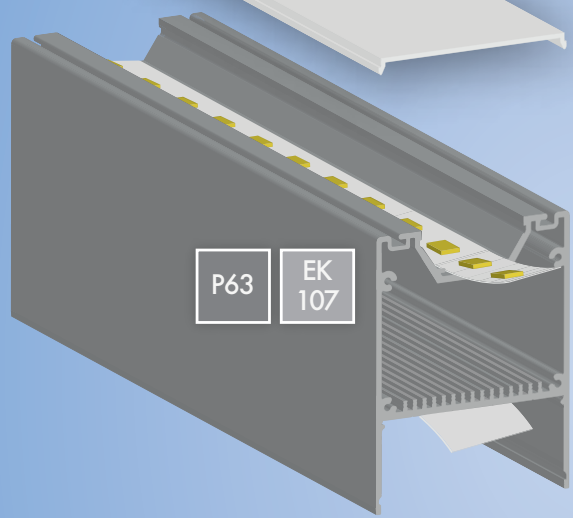

P63

max.
57 mm

OEM