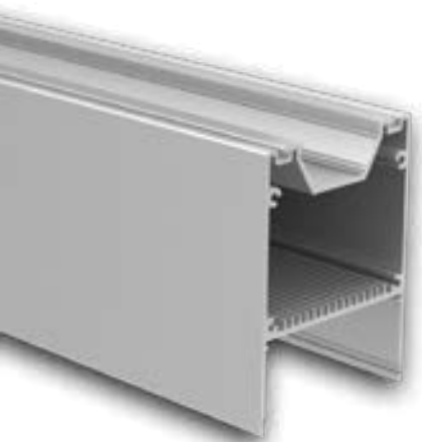

**max.
57 mm**

OEM

Das P63 LED Leuchtenprofil UP & DOWN hat eine Standardlänge von 200 cm und wird aus qualitativ hochwertigem Aluminium (eloxiert) gefertigt. Dieses Profilsystem ist als eigenständige lineare Leuchte konzipiert und wird mit einem Seilsystem montiert. Die ideale Beleuchtung für Büros und Shops (Retail).

tungsstarken LED Bändern. Im Zwischenraum werden die Verkabelung sowie die benötigte LED Technik (Netzteil, Controller etc.) professionell und sicher verstaut.

Die matten LED Profilabdeckungen bestehen aus bruchsicherem und schwer brennbarem Polycarbonat (Klassifizierung Brennbarkeit UL94 V-2), schließen innenseitig bündig ab und schaffen homogene LED Lichtverhältnisse mit hoher Verwertung der Lichtleistung. Passende PVC-Endkappen verschließen die seitlichen Öffnungen.

EK107 Art. Nr. 12330

PROFILE

P63 Art. Nr. 12329

LINEARE LED HÄNGELEUCHE

MK09
Art. Nr. 12331

P63 LEUCHTE

UP & DOWN | LED Band max. 57 mm

Aluminium eloxiert
60 mm x 80 mm | 2800 g