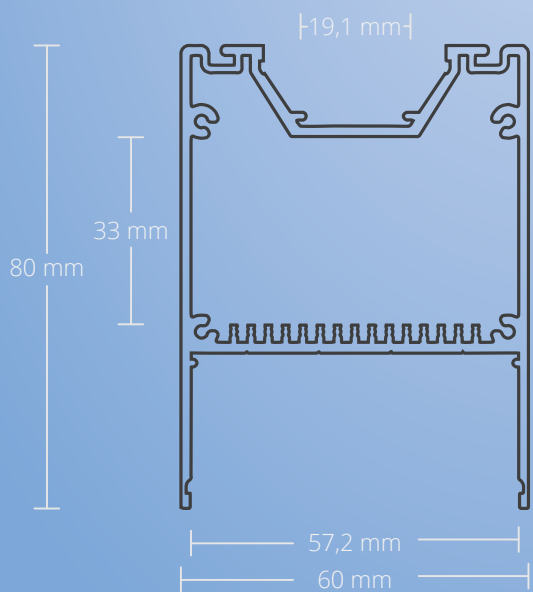

**max.
57 mm**

OEM

Das P63 LED Leuchtenprofil UP & DOWN hat eine Standardlänge von 200 cm und wird aus qualitativ hochwertigem Aluminium (eloxiert) gefertigt. Dieses Profilsystem ist als eigenständige lineare Leuchte konzipiert und wird mit einem Seilsystem montiert. Die ideale Beleuchtung für Büros und Shops (Retail).

Auf der Oberseite des ALU-Profiles werden LED Bänder mit einer max. Breite von 19 mm und auf der Unterseite mit einer max. Gesamtbreite von 57 mm eingeklebt. Die große Oberfläche des Profils leitet die entstehende Wärme ausgezeichnet ab. Dies erlaubt den Einsatz von besonders leis-

EK107 Art. Nr. 12330

PROFILE

P63 Art. Nr. 12329

LINEARE LED HÄNGELEUCHE

MK09
Art. Nr. 12331

P63 LEUCHTE

UP & DOWN | LED Band max. 57 mm

Aluminium eloxiert
60 mm x 80 mm | 2800 g

200 cm Art. Nr. 12329

max.
57 mm

OEM

ABDECKUNGEN

AB104 matt | 65 %

PC | 58,8 mm x 5 mm

200 cm Art. Nr. 12362

AB105 matt | 65 %