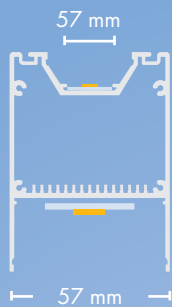

P63

max.
57 mm

OEM

ABDECKUNGEN

AB104 Art. Nr. 12362

AB105 Art. Nr. 12363

ENDKAPPEN

EK107 Art. Nr. 12330

PROFILE

P63 Art. Nr. 12329

LINEARE LED HÄNGELEUCHE

MK09
Art. Nr. 12331