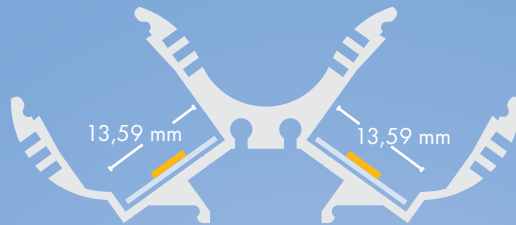

P60

max.
12 mm

OEM

PROFILE

P60

Art. Nr.
12271

MK98

Art. Nr.
10 cm 12166
200 cm 12165

LINEARE LED HÄNGELEUCHE

MK99

Art. Nr.
12265

MK06

Art. Nr.
12288

VB10

Art. Nr.
12298

VB11

Art. Nr.
12299

EK34

Art. Nr.
12261

MK03

Art. Nr.
12296

MK05

Art. Nr.
12295