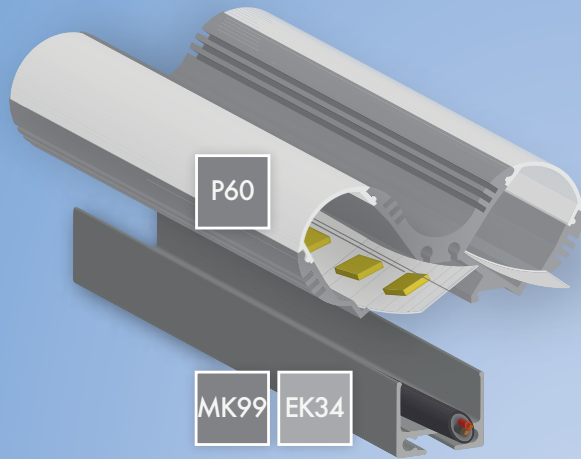

max.
12 mm

OEM

PROFILE

P60

Art. Nr.
12271

MK98

Art. Nr.
10 cm 12166
200 cm 12165

LINEARE LED HÄNGELEUCHE

MK99

Art. Nr.
12265

MK06

Art. Nr.
12288

VB10

Art. Nr.
12298

VB11

Art. Nr.
12299

EK34

Art. Nr.
12261

MK03

Art. Nr.
12296

MK05

Art. Nr.
12295