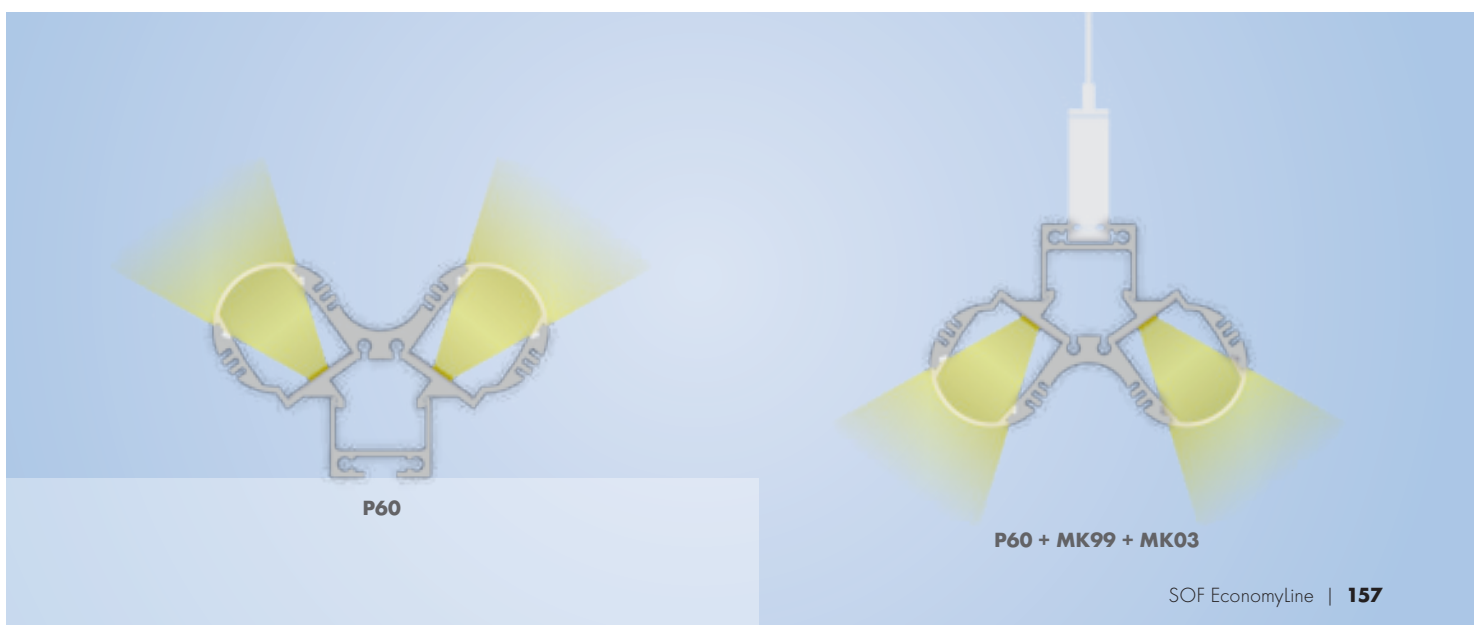

P60

P60 + MK99 + MK03

SOF EconomyLine | 157