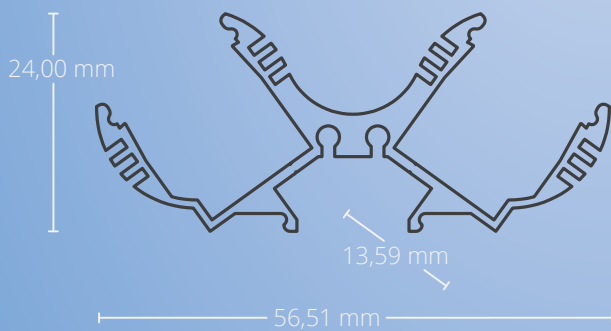

P60

max.
12 mm

OEM

PROFILE

P60

Art. Nr.
12271

MK98

Art. Nr.
10 cm 12166
200 cm 12165

LINEARE LED HÄNGELEUCHE

MK99

Art. Nr.
12265

MK06

Art. Nr.
12288

VB10

Art. Nr.
12298

VB11

Art. Nr.
12299

EK34

Art. Nr.
12261

MK03

Art. Nr.
12296

MK05

Art. Nr.
12295