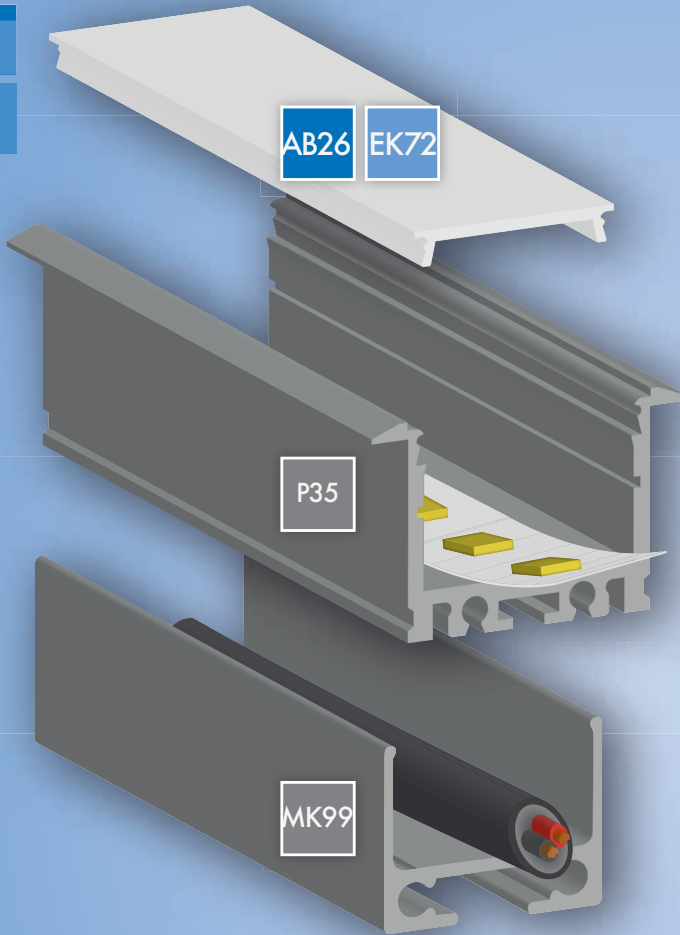

max.
20 mm

OEM

ABDECKUNGEN

AB26 Art. Nr.
200 cm 12650

Art. Nr.
600 cm 12705

ENDKAPPEN

EK72 Art. Nr.
12649

PROFILE

P35 Art. Nr.
12647

MK21
Art. Nr.
12713

MK98
Art. Nr.
10 cm 12166
200 cm 12165

LINEARE LED LEUCHTE

MK99 Art. Nr.
12265

VB10
Art. Nr.
12298

MK06
Art. Nr.
12288

VB11
Art. Nr.
12299