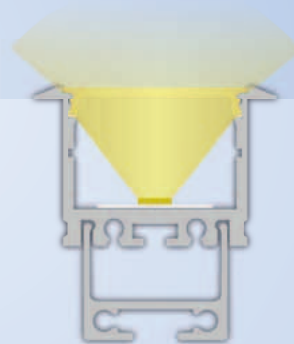

P35 + MK99 + AB26