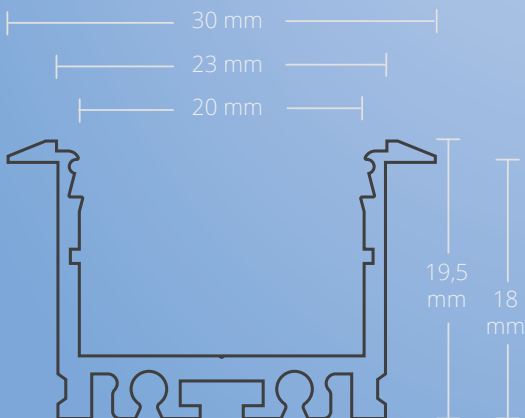

NEU P35

max.
20 mm

OEM

ABDECKUNGEN

AB26 Art. Nr.
200 cm 12650

Art. Nr.
600 cm 12705

ENDKAPPEN

EK72 Art. Nr.
12649

PROFILE

P35 Art. Nr.
12647

MK21
Art. Nr.
12713

MK98
Art. Nr.
10 cm 12166
200 cm 12165

LINEARE LED LEUCHTE

MK99 Art. Nr.
12265

VB10
Art. Nr.
12298

MK06
Art. Nr.
12288

VB11
Art. Nr.
12299