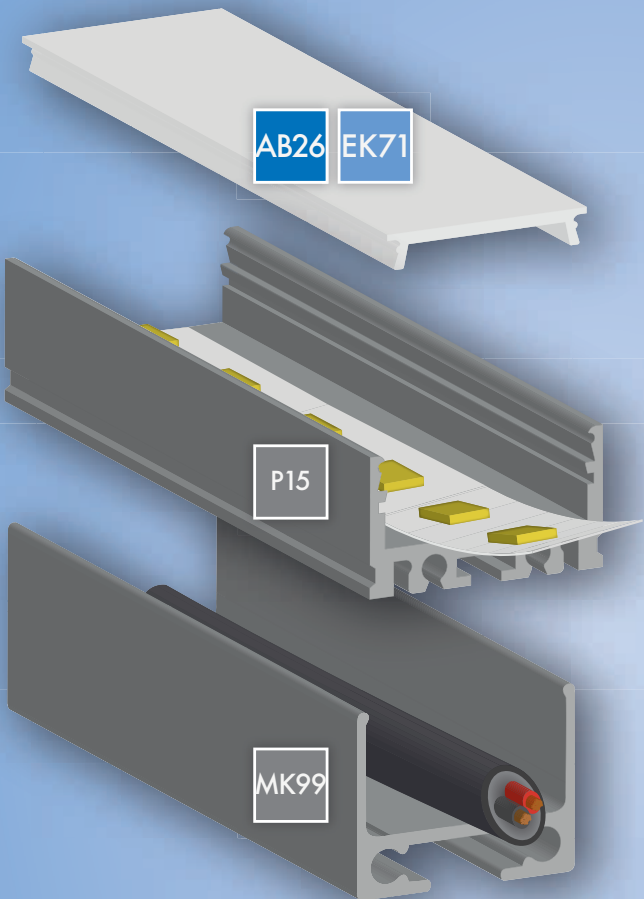

NEU P15

max.
20 mm

OEM

ABDECKUNGEN

AB26 Art. Nr.
200 cm 12650

Art. Nr.
600 cm 12705

ENDKAPPEN

EK71 Art. Nr.
12648

PROFILE

P15 Art. Nr.
12646

MK21
Art. Nr.
12713

MK98
Art. Nr.
10 cm 12166
200 cm 12165

LINEARE LED HÄNGELEUCHTE

MK99 Art. Nr.
12265

MK06
Art. Nr.
12288

MK03
Art. Nr.
12296

VB10
Art. Nr.
12298

VB11
Art. Nr.
12299

MK05
Art. Nr.
12295