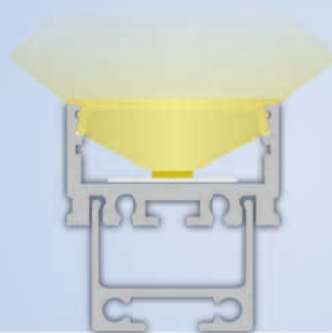

P15 + MK99 + AB26