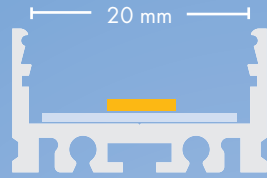

NEU P15

max.
20 mm

OEM

ABDECKUNGEN

AB26 Art. Nr.
200 cm 12650

Art. Nr.
600 cm 12705

ENDKAPPEN

EK71 Art. Nr.
12648

PROFILE

P15 Art. Nr.
12646

MK21
Art. Nr.
12713

MK98
Art. Nr.
10 cm 12166
200 cm 12165

LINEARE LED HÄNGELEUCHTE

MK99 Art. Nr.
12265

MK06
Art. Nr.
12288

MK03
Art. Nr.
12296

VB10
Art. Nr.
12298

VB11
Art. Nr.
12299

MK05
Art. Nr.
12295