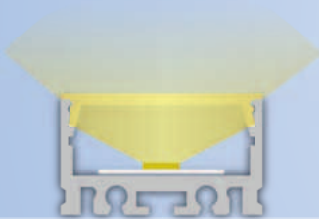

NEU
P15

P15

AUFBAU

hoch | LED Band max. 20 mm

200 cm Art. Nr. 12646

max. 20 mm

max.
20 mm

OEM

Das P15 LED AUFBAU-Profil wird standardmäßig in der Länge 200 cm geliefert, ist aus hochwertigem Aluminium (eloxiert) gefertigt und für den Einsatz sowohl als AUFBAU- und EINBAU-Profil als auch als eigenständiges lineares Leuchtensystem (in Verbindung mit dem Kabelkanal MK99 oder dem Montageprofil MK98 - mit und ohne Seilabhangung) konzipiert.

Mit der flachen Standard-Profilabdeckung aus bruchsicherem und schwer brennbarem Polycarbonat (Klassifizierung Brennbarkeit UL94 V-2 - matt - Lichtdurchlässigkeit 65 %) wird das ALU-Profil oberseitig komplett abgedeckt. Es können LED Bänder mit einer max. Breite von 20 mm eingeklebt werden.

Das P15 LED AUFBAU-Profil hat eine sehr geringe Innenhöhe von nur 8,6 mm. Die Abdeckung ist auch in 6 m verfügbar!

P15 + AB26

SOF EconomyLine | 81