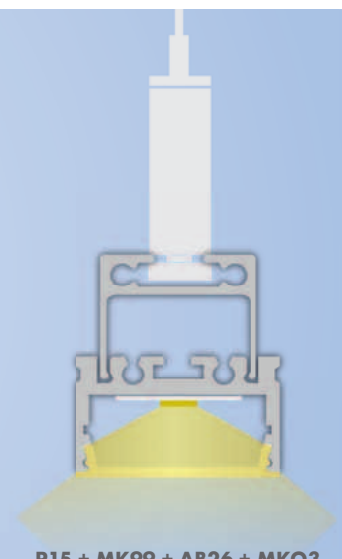

Das P15 LED AUFBAU-Profil hat eine sehr geringe Innenhöhe von nur 8,6 mm. Die Abdeckung ist auch in 6 m verfügbar!

P15 + AB26

P15 + MK99 + AB26

P15 + AB26

P15 + MK99 + AB26 + MKO3

SOF EconomyLine | 81