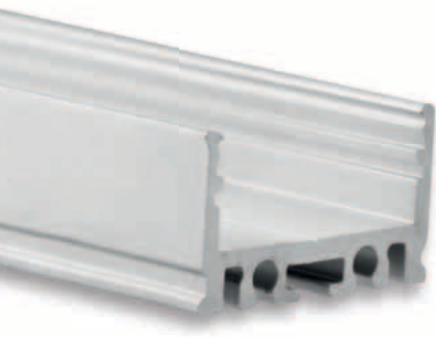

## LINEARE LED HÄNGELEUCHTE

**MK99** Art. Nr.  
12265

**MK06**  
Art. Nr.  
12288

**MK03**  
Art. Nr.  
12296

**VB10**  
Art. Nr.  
12298

**VB11**  
Art. Nr.  
12299

**MK05**  
Art. Nr.  
12295