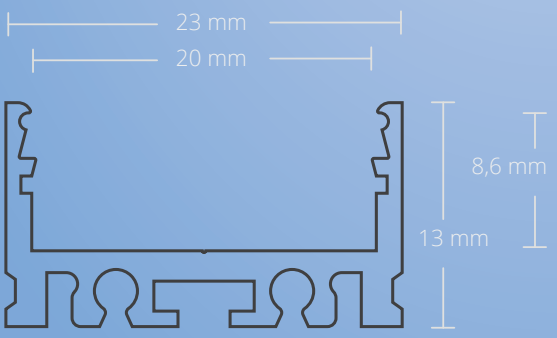

NEU P15

max.
20 mm

OEM

ABDECKUNGEN

AB26 Art. Nr.
200 cm 12650

Art. Nr.
600 cm 12705

ENDKAPPEN

EK71 Art. Nr.
12648

PROFILE

P15 Art. Nr.
12646

MK21
Art. Nr.
12713

MK98
Art. Nr.
10 cm 12166
200 cm 12165

LINEARE LED HÄNGELEUCHTE

MK99 Art. Nr.
12265

MK06
Art. Nr.
12288

MK03
Art. Nr.
12296

VB10
Art. Nr.
12298

VB11
Art. Nr.
12299

MK05
Art. Nr.
12295