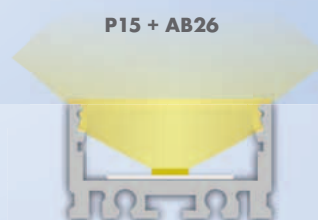

Mit der flachen Standard-Profilabdeckung aus bruchsicherem und schwer brennbarem Polycarbonat (Klassifizierung Brennbarkeit UL94 V-2 - matt - Lichtdurchlässigkeit 65 %) wird das ALU-Profil oberseitig komplett abgedeckt. Es können LED Bänder mit einer max. Breite von 20 mm eingeklebt werden.

Das P15 LED AUFBAU-Profil hat eine sehr geringe Innenhöhe von nur 8,6 mm. Die Abdeckung ist auch in 6 m verfügbar!

P15 + AB26

P15 + MK99 + AB26

P15 + AB26

P15 + MK99 + AB26 + MKO3

SOF EconomyLine | 81