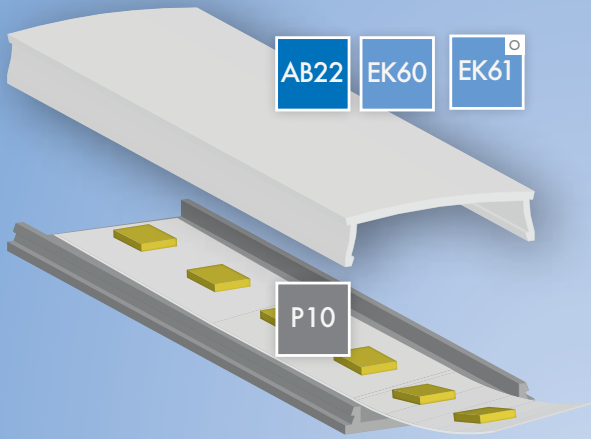

### SCHMAL, LEICHT UND BIEGBAR!

P10 + AB22

BIEGERADIUS  
> 40 CM

SOF EconomyLine | 57

## ABDECKUNGEN

**AB22** Art. Nr.  
200 cm 12384

Art. Nr.  
600 cm 12385