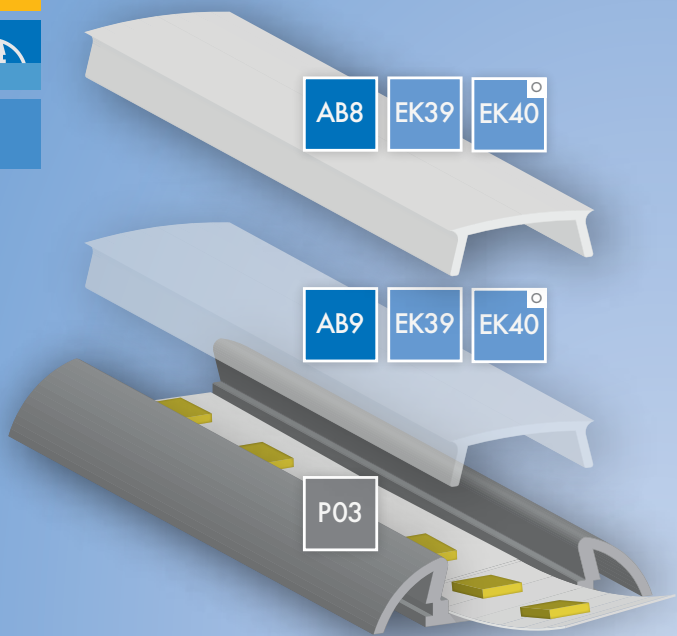

Die LED Profilabdeckungen Matt (Lichtdurchlässigkeit 65 %) und Klar (Lichtdurchlässigkeit 85 %) bestehen aus bruchsicherem und schwer brennbarem Polycarbonat (Klassifizierung Brennbarkeit UL94 V-2) und schaffen homogene LED Lichtverhältnisse mit hoher Verwertung der Lichtleistung.

Das P03 LED AUFBAU-Profil ist ultraflach und fügt sich somit sehr gut in die Umgebungsbedingungen ein. Wegen der kleinen Abmessungen und des geringen Gewichtes ist es unter anderem als ideale LED Lichtquelle in Wohn- und Büroräumen, im Einzelhandel sowie in der Hotellerie/Gastronomie geeignet.

P03 + AB08

P03 + AB09

P03

max.
11 mm

OEM

ABDECKUNGEN

AB08 200 cm Art. Nr. 12346 300 cm Art. Nr. 12358

AB09 200 cm Art. Nr. 12345

ENDKAPPEN

EK39 Art. Nr. 12173

EK40 Art. Nr. 12174

PROFILE

P03 Art. Nr. 12183

P03

P03 AUFBAU

ultraflach
LED Band max. 11 mm