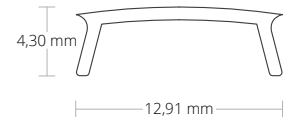

Aluminium eloxiert
25,90 mm x 5,99 mm | 240 g

200 cm Art. Nr. 12183

max.
11 mm

OEM

ABDECKUNGEN

AB08 matt | 65 %

PC | 12,91 mm x 4,30 mm

200 cm Art. Nr. 12346

300 cm Art. Nr. 12358

AB09 klar | 85 %

PC | 12,91 mm x 4,30 mm

200 cm Art. Nr. 12345

ENDKAPPEN

EK39

PVC | 1 STK

Grau Art. Nr. 12173