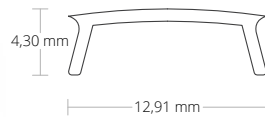

Aluminium eloxiert
25,90 mm x 5,99 mm | 240 g

200 cm Art. Nr. 12183

max.
11 mm

OEM

ABDECKUNGEN

AB08 matt | 65 %

PC | 12,91 mm x 4,30 mm

200 cm Art. Nr. 12346

300 cm Art. Nr. 12358

AB09 klar | 85 %

PC | 12,91 mm x 4,30 mm

200 cm Art. Nr. 12345

ENDKAPPEN

EK39

PVC | 1 STK

Grau Art. Nr. 12173