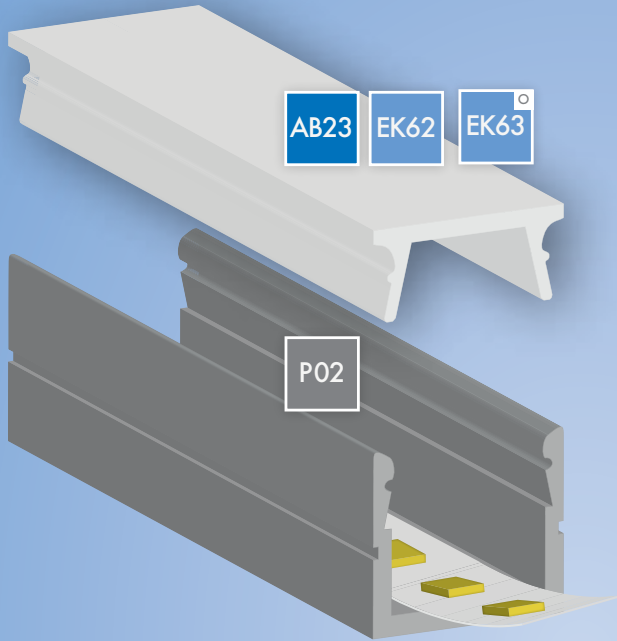

P02+ AB23

P02

8,00 mm

max.
8 mm

OEM

ABDECKUNGEN

AB23 Art. Nr.
200 cm 12376

Art. Nr.
600 cm 12377

ENDKAPPEN

EK62 Art. Nr.
12156

EK63 Art. Nr.
12157

PROFILE

P02 Art. Nr.
12155

MK20
Art. Nr.
12158