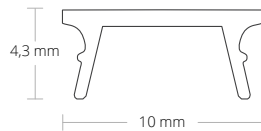

Aluminium eloxiert
10,0 mm x 9,2 mm | 117 g

200 cm Art. Nr. 12155

MK20 Montageklammer Art. Nr. 12158

max.
8 mm

OEM

ABDECKUNGEN

AB23 matt | 65 %

PC | 10,0 mm x 4,3 mm

200 cm Art. Nr. 12376

600 cm Art. Nr. 12377

ENDKAPPEN

EK62

SILIKON | 1 STK
Grau Art. Nr. 12156

EK63 Offen

SILIKON | 1 STK
Grau Art. Nr. 12157