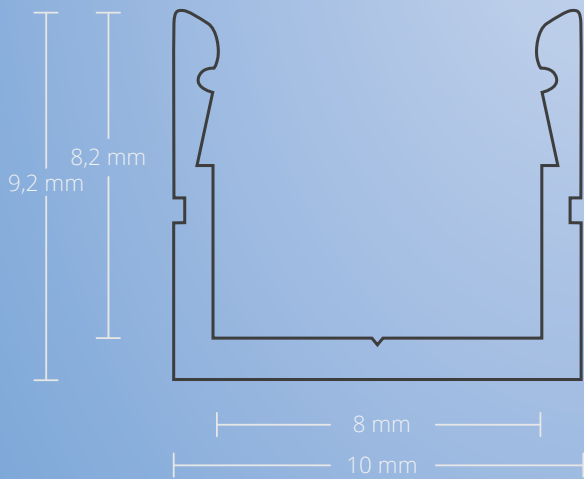

max.
8 mm

OEM

SCHMAL | FLACH | IDEAL FÜR MÖBELBAU - 10 x 9,2 MM

Das P02 LED EIN-/AUFBAU-Profil wird standardmäßig in der Länge von 200 cm geliefert und ist aus hochwertigem Aluminium (eloxiert) gefertigt. Es ist schmal und flach designt und besonders für die Integration in Möbel konzipiert. Das P02 kann aber auch selbstverständlich an Decken und Wänden als Einbau- oder Aufbauprofil angebracht werden (Montageklammern verfügbar).

ENDKAPPEN

EK62 Art. Nr.
12156

EK63 Art. Nr.
12157

PROFILE

P02 Art. Nr.
12155

MK20
Art. Nr.
12158

P02 AUFBAU

LED Band max. 8 mm

200 cm Art. Nr. 12376

600 cm Art. Nr. 12377

ENDKAPPEN

EK62

SILIKON | 1 STK
Grau Art. Nr. 12156

EK63 Offen

SILIKON | 1 STK
Grau Art. Nr. 12157