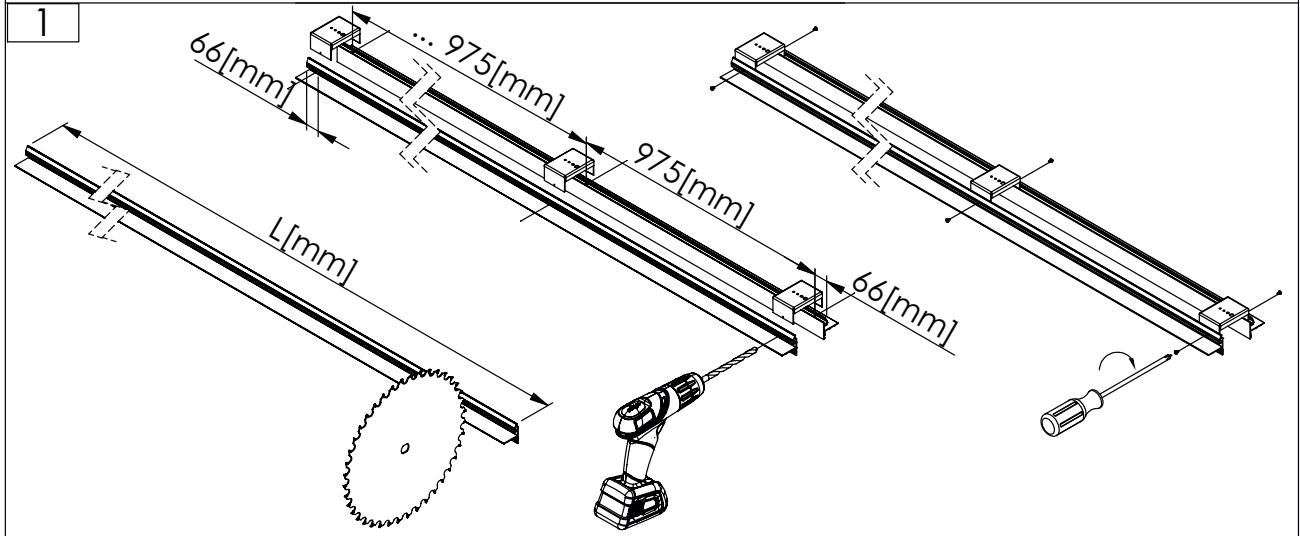

MULTI POWERLINE 55 (TRIMMLESS - VER. SCREW)

Nr.	Code	Comments	Quantity
1	AL-PL55	2[m] or 3[m]	1
2	AL-BA-TLESS	2[m] or 3[m]	2
3	EC-PL55		2
4	DIN 7982 ST2.2x13		2 per EC-PL55
5	30x325 PCB with Osram Duris E5 LEDs	LED	3 per [m]
6	AB-PL55	2[m] or 3[m]	1
7	MC-KEY-PL55		2 per 1[m], 3 per 2[m], 4 per 3[m]
8	MC-PL55		2 per 1[m], 3 per 2[m], 4 per 3[m]
9	DIN 7982 ST2.9x6.5		2 per MC_PL55
10	DIN 7982 ST3.5x22		1 per MC_PL55
11	LC-SPL	profile >3[m]	3 per join
12	DIN 913 M3x4	profile >3[m]	12 per join

MULTI POWERLINE 55 (TRIMMLESS – VER. SCREW)

ALL RIGHTS RESERVED

2/3

MULTI POWERLINE 55 (TRIMMLESS - VER. SCREW)

ALL RIGHTS RESERVED

3/3