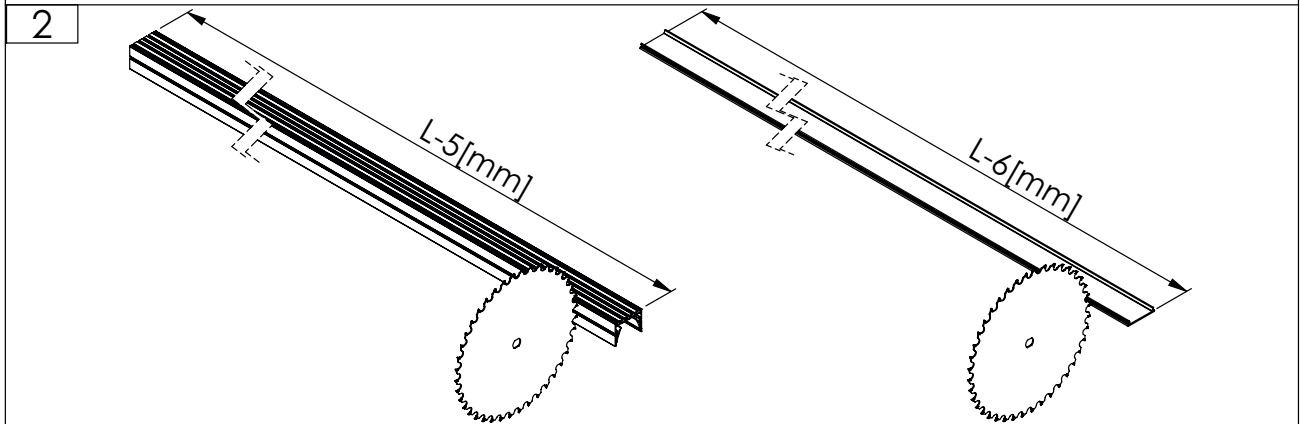

MULTI POWERLINE 55 (TRIMMLESS - VER. SCREW)

Nr.	Code	Comments	Quantity
1	AL-PL55	2[m] or 3[m]	1
2	AL-BA-TLESS	2[m] or 3[m]	2
3	EC-PL55		2
4	DIN 7982 ST2.2x13		2 per EC-PL55
5	30x325 PCB with Osram Duris E5 LEDs	LED	3 per [m]
6	AB-PL55	2[m] or 3[m]	1
7	MC-KEY-PL55		2 per 1[m], 3 per 2[m], 4 per 3[m]
8	MC-PL55		2 per 1[m], 3 per 2[m], 4 per 3[m]
9	DIN 7982 ST2.9x6.5		2 per MC_PL55
10	DIN 7982 ST3.5x22		1 per MC_PL55
11	LC-SPL	profile >3[m]	3 per join
12	DIN 913 M3x4	profile >3[m]	12 per join

MULTI POWERLINE 55 (TRIMMLESS – VER. SCREW)

ALL RIGHTS RESERVED

2/3

MULTI POWERLINE 55 (TRIMMLESS - VER. SCREW)

ALL RIGHTS RESERVED

3/3