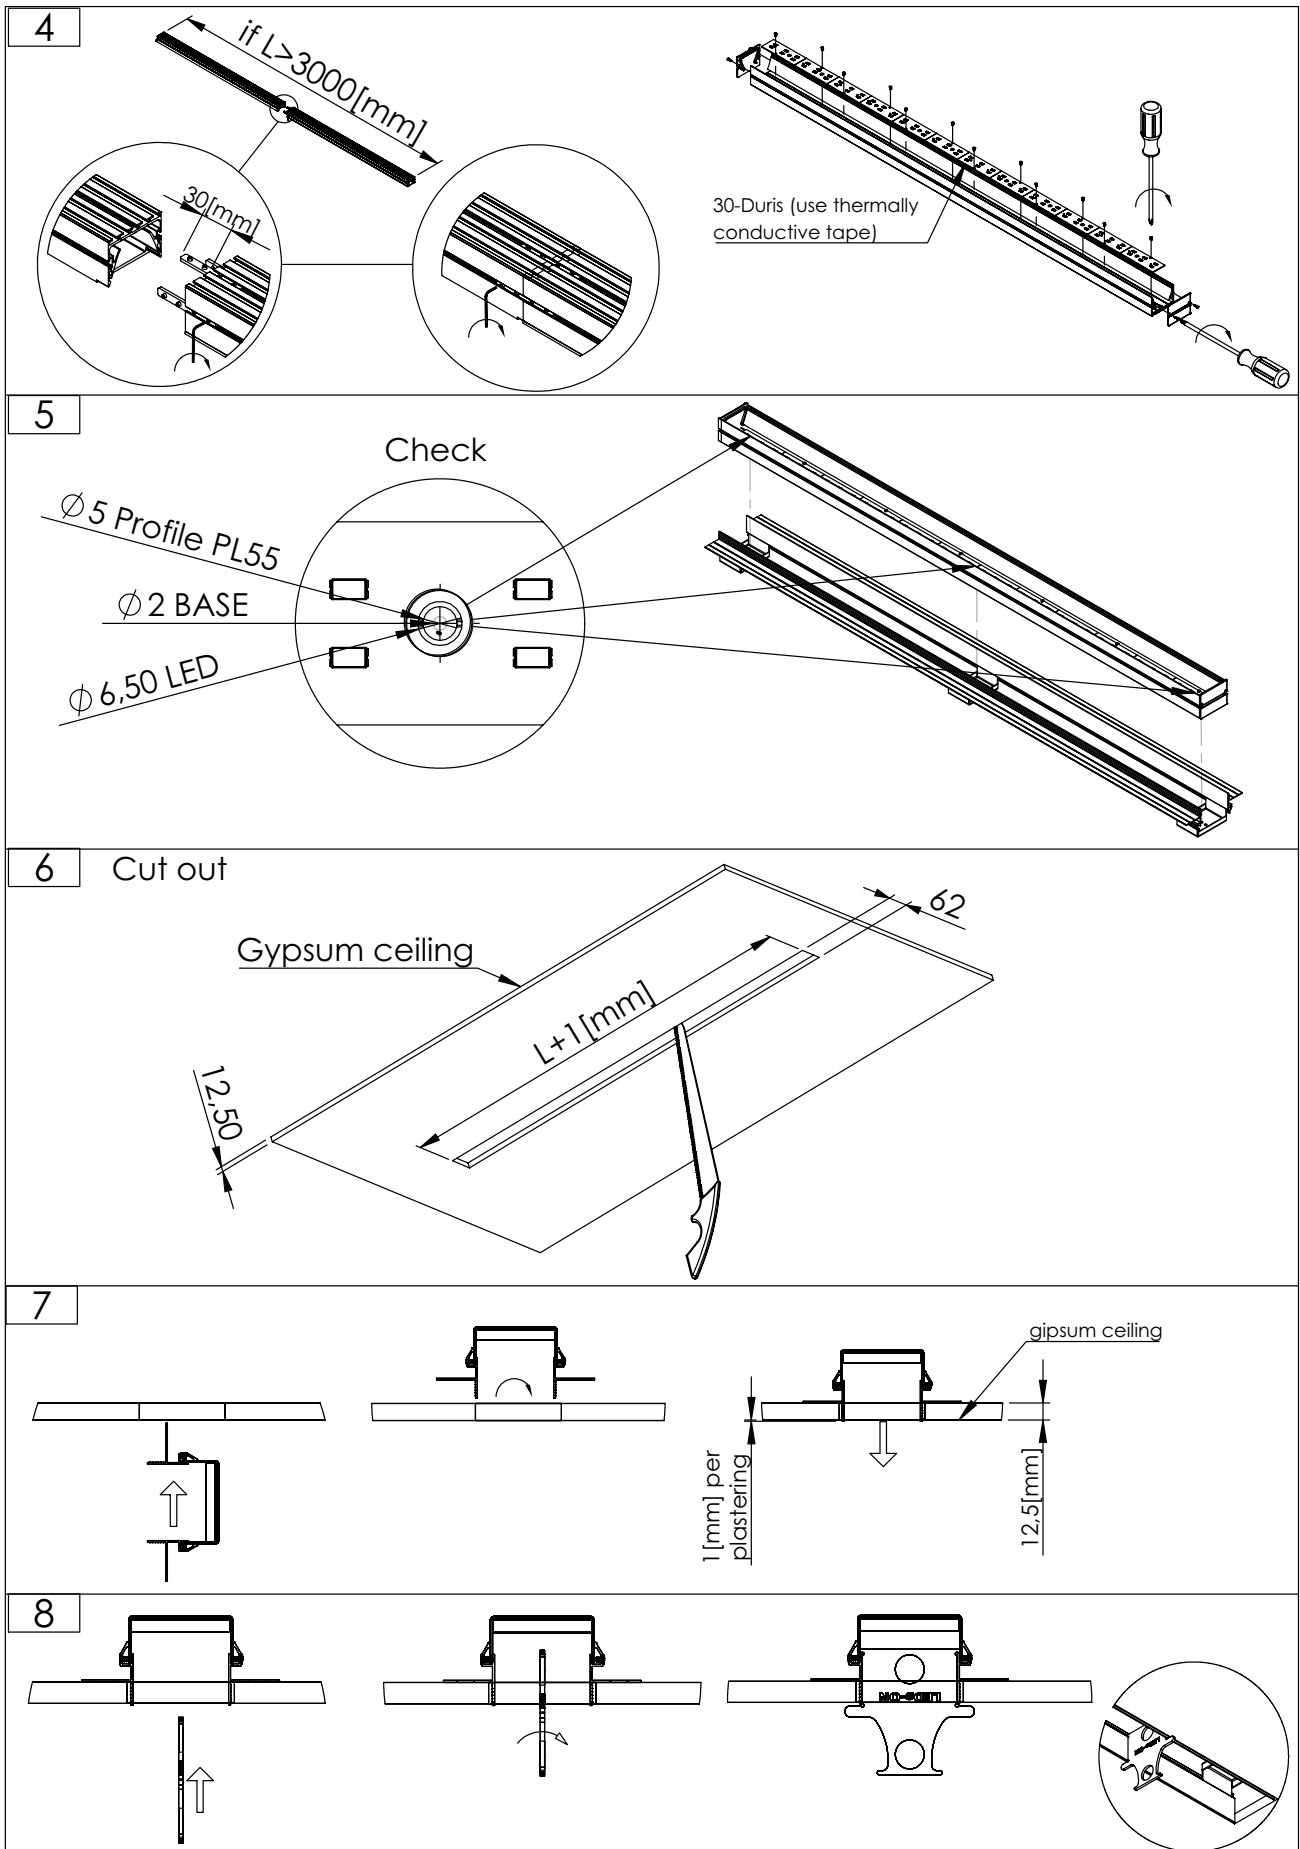

MULTI POWERLINE 55 (TRIMMLESS - VER. SCREW)

Nr.	Code	Comments	Quantity
1	AL-PL55	2[m] or 3[m]	1
2	AL-BA-TLESS	2[m] or 3[m]	2
3	EC-PL55		2
4	DIN 7982 ST2.2x13		2 per EC-PL55
5	30x325 PCB with Osram Duris E5 LEDs	LED	3 per [m]
6	AB-PL55	2[m] or 3[m]	1
7	MC-KEY-PL55		2 per 1[m], 3 per 2[m], 4 per 3[m]
8	MC-PL55		2 per 1[m], 3 per 2[m], 4 per 3[m]
9	DIN 7982 ST2.9x6.5		2 per MC_PL55
10	DIN 7982 ST3.5x22		1 per MC_PL55
11	LC-SPL	profile >3[m]	3 per join
12	DIN 913 M3x4	profile >3[m]	12 per join

MULTI POWERLINE 55 (TRIMMLESS – VER. SCREW)

ALL RIGHTS RESERVED

2/3

MULTI POWERLINE 55 (TRIMMLESS - VER. SCREW)

ALL RIGHTS RESERVED

3/3