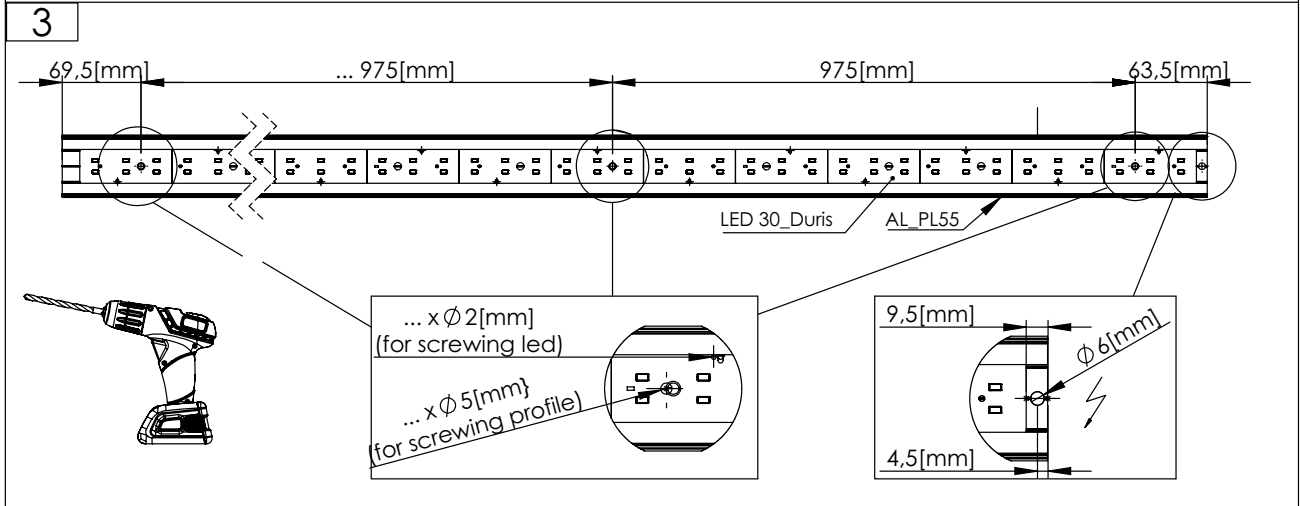

MULTI POWERLINE 55 (TRIMMLESS - VER. SCREW)

Nr.	Code	Comments	Quantity
1	AL-PL55	2[m] or 3[m]	1
2	AL-BA-TLESS	2[m] or 3[m]	2
3	EC-PL55		2
4	DIN 7982 ST2.2x13		2 per EC-PL55
5	30x325 PCB with Osram Duris E5 LEDs	LED	3 per [m]
6	AB-PL55	2[m] or 3[m]	1
7	MC-KEY-PL55		2 per 1[m], 3 per 2[m], 4 per 3[m]
8	MC-PL55		2 per 1[m], 3 per 2[m], 4 per 3[m]
9	DIN 7982 ST2.9x6.5		2 per MC_PL55
10	DIN 7982 ST3.5x22		1 per MC_PL55
11	LC-SPL	profile >3[m]	3 per join
12	DIN 913 M3x4	profile >3[m]	12 per join

MULTI POWERLINE 55 (TRIMMLESS – VER. SCREW)

ALL RIGHTS RESERVED

2/3

MULTI POWERLINE 55 (TRIMMLESS - VER. SCREW)

ALL RIGHTS RESERVED

3/3