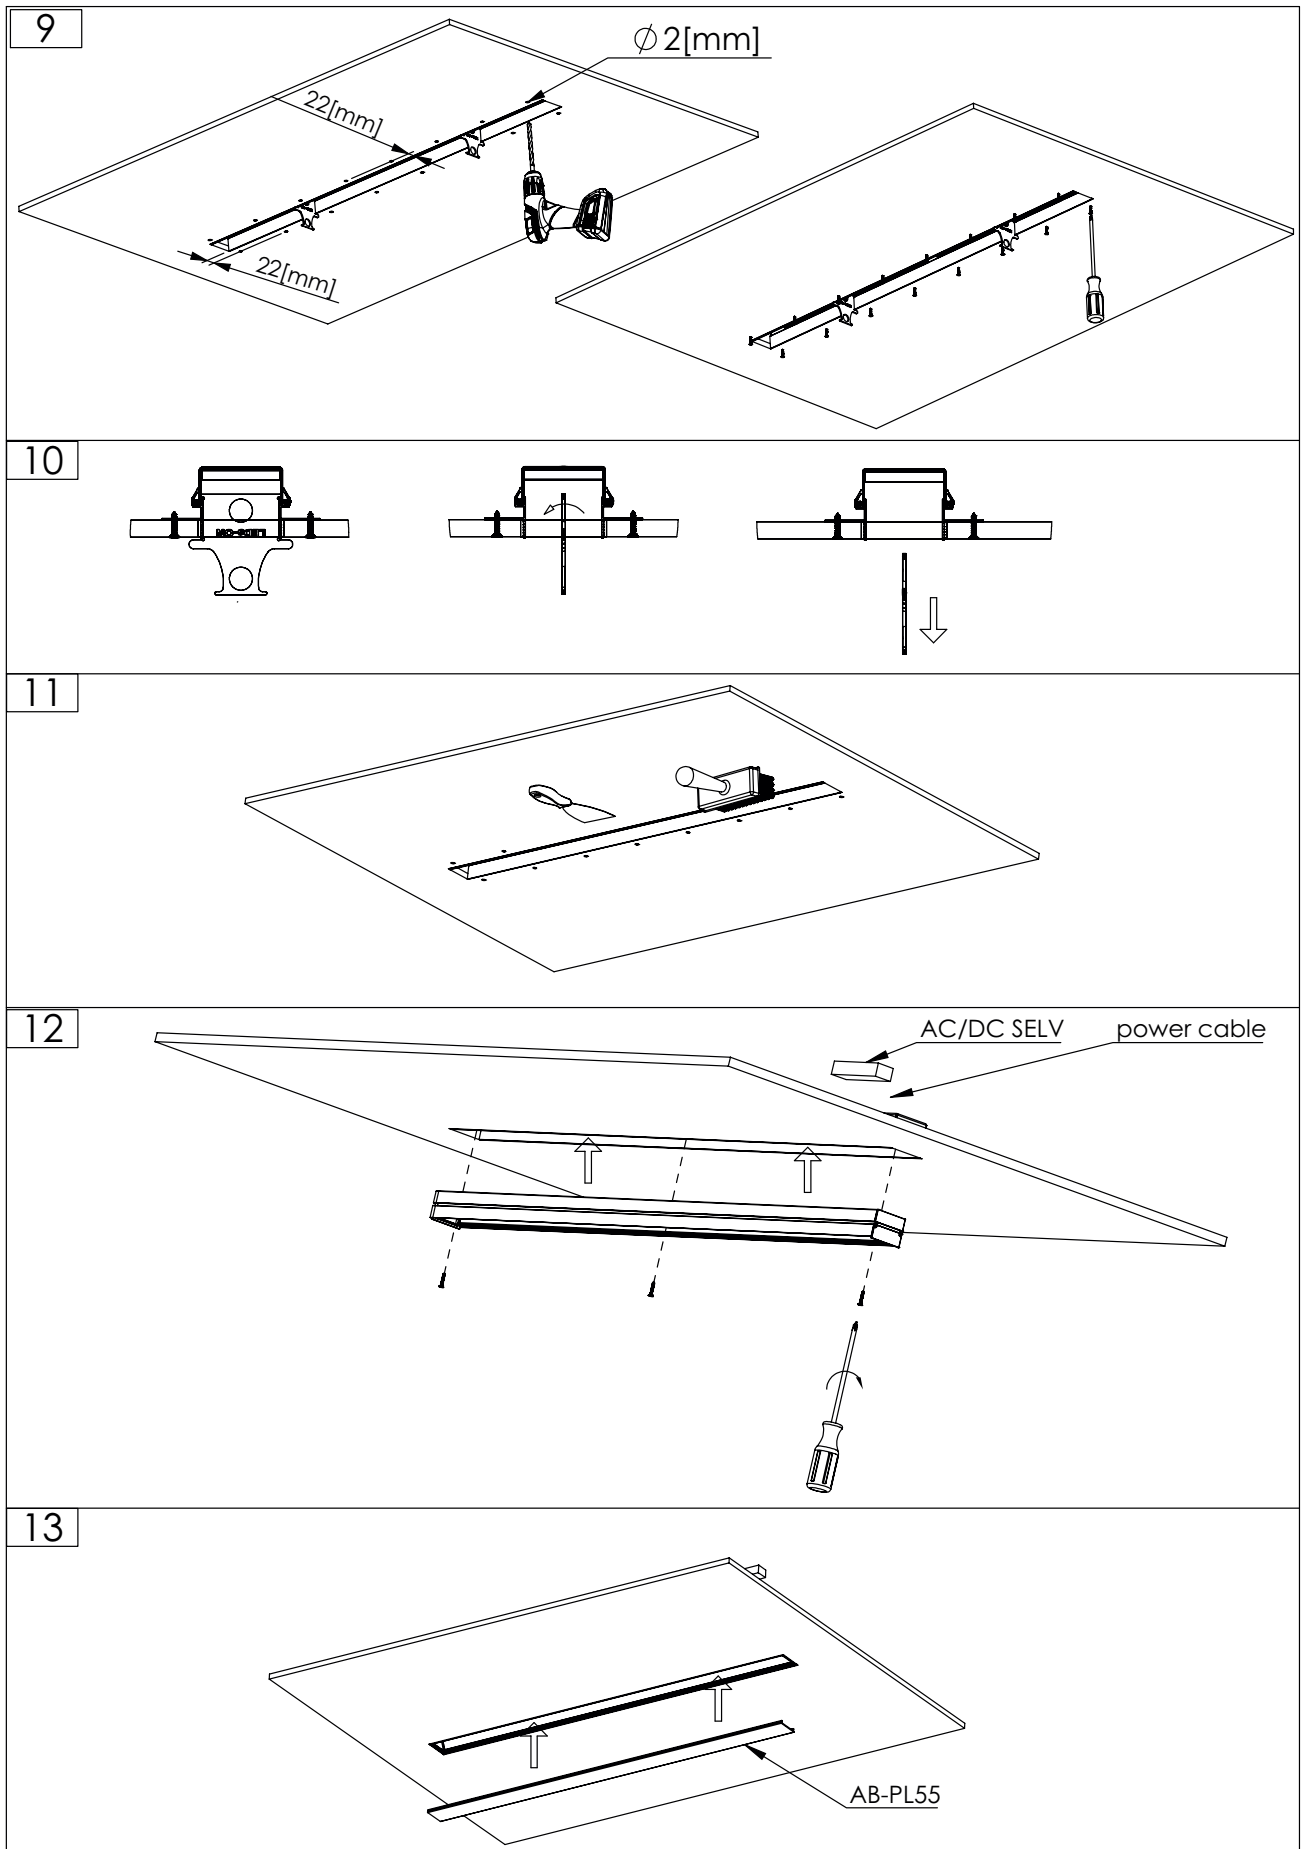

MULTI POWERLINE 55 (TRIMMLESS - VER. SCREW)

Nr.	Code	Comments	Quantity
1	AL-PL55	2[m] or 3[m]	1
2	AL-BA-TLESS	2[m] or 3[m]	2
3	EC-PL55		2
4	DIN 7982 ST2.2x13		2 per EC-PL55
5	30x325 PCB with Osram Duris E5 LEDs	LED	3 per [m]
6	AB-PL55	2[m] or 3[m]	1
7	MC-KEY-PL55		2 per 1[m], 3 per 2[m], 4 per 3[m]
8	MC-PL55		2 per 1[m], 3 per 2[m], 4 per 3[m]
9	DIN 7982 ST2.9x6.5		2 per MC_PL55
10	DIN 7982 ST3.5x22		1 per MC_PL55
11	LC-SPL	profile >3[m]	3 per join
12	DIN 913 M3x4	profile >3[m]	12 per join

MULTI POWERLINE 55 (TRIMMLESS – VER. SCREW)

ALL RIGHTS RESERVED

2/3

MULTI POWERLINE 55 (TRIMMLESS - VER. SCREW)

ALL RIGHTS RESERVED

3/3