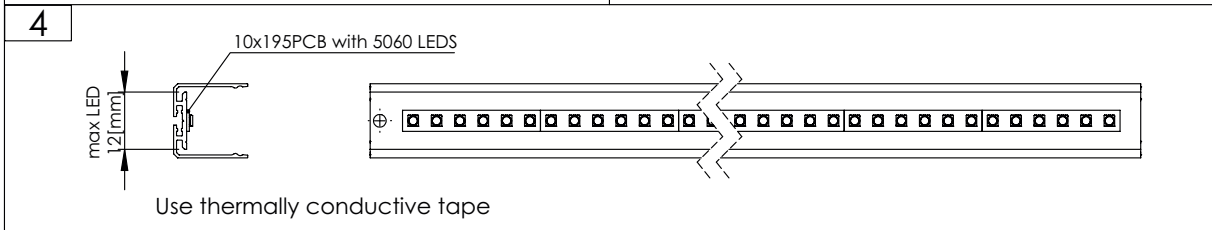

# MULTI POWERLINE 35 SMOOTH (PENDANT)

Nr.	Code	Comments	Quantity
1	ALSPL	3[m]	1
2	EC-SPL	end cap	2 per 1 luminaire
3	MC-CAB	cord, cord lock, fixity	2 per 1[m], 3 per 2[m], 4 per 3[m]
4	AB-PL/PRI-K/M	diffuser 1,2 or 3[m]	
5	10x195 PCB with 5060 LEDs	LED	
6a	AL-PLA	ceiling box profile	1 per 1 luminaire
6b	AL-SPL	ceiling box profile	1 per 1 luminaire
7	AL-MAS-3	ceiling box blank diffuser	1 per 1 luminaire
8a	EC-PLA	ceiling box end cap	2 per 1 luminaire
8b	EC-SPL	ceiling box end cap w/out screws	
9	DIN 7982 ST2.2x13		2 per 1 EC-PLA
10	90LC-SPL	90 linear connector	
11	LC-SPL	linear connector	if ALSPL is > 3[m]