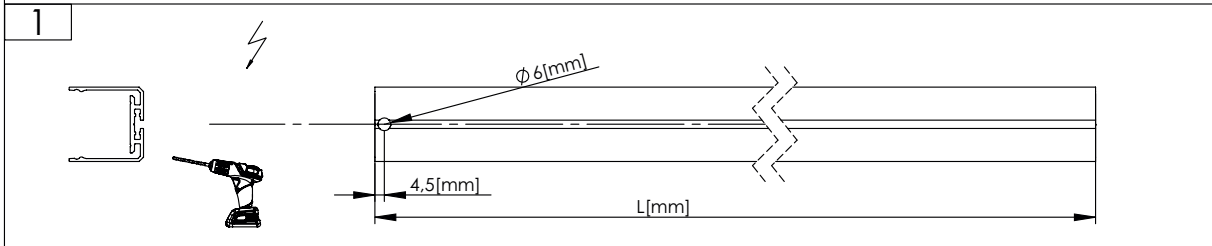

# MULTI POWERLINE 35 SMOOTH (PENDANT)

Nr.	Code	Comments	Quantity
1	ALSPL	3[m]	1
2	EC-SPL	end cap	2 per 1 luminaire
3	MC-CAB	cord, cord lock, fixity	2 per 1[m], 3 per 2[m], 4 per 3[m]
4	AB-PL/PRI-K/M	diffuser 1,2 or 3[m]	
5	10x195 PCB with 5060 LEDs	LED	
6a	AL-PLA	ceiling box profile	1 per 1 luminaire
6b	AL-SPL	ceiling box profile	1 per 1 luminaire
7	AL-MAS-3	ceiling box blank diffuser	1 per 1 luminaire
8a	EC-PLA	ceiling box end cap	2 per 1 luminaire
8b	EC-SPL	ceiling box end cap w/out screws	
9	DIN 7982 ST2.2x13		2 per 1 EC-PLA
10	90LC-SPL	90 linear connector	
11	LC-SPL	linear connector	if ALSPL is > 3[m]

# MULTI POWERLINE 35 SMOOTH (PENDANT)

ALL RIGHTS RESERVED

2/2