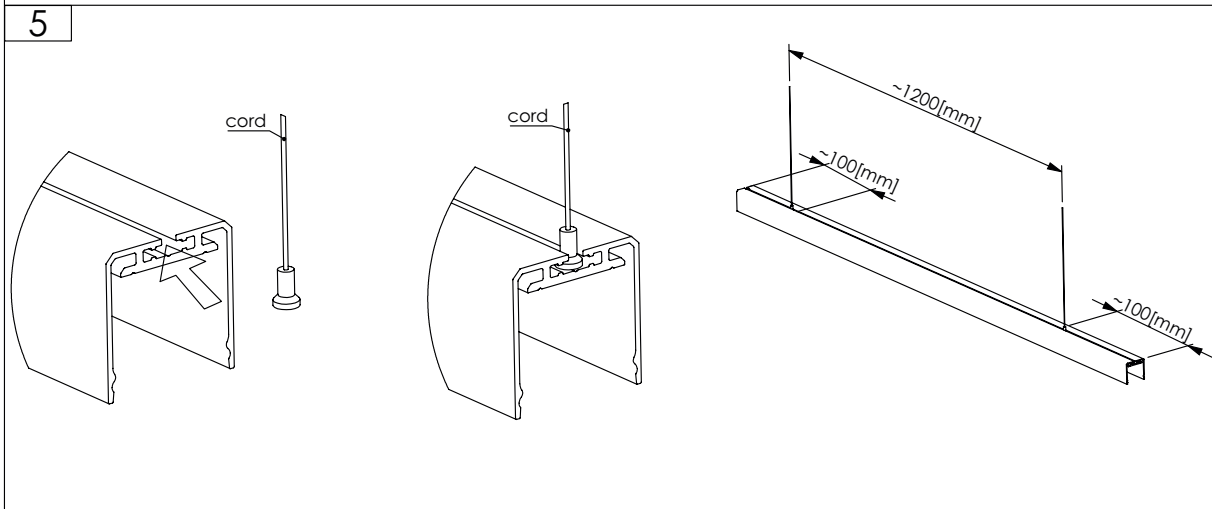

# MULTI POWERLINE 35 SMOOTH (PENDANT)

Nr.	Code	Comments	Quantity
1	ALSPL	3[m]	1
2	EC-SPL	end cap	2 per 1 luminaire
3	MC-CAB	cord, cord lock, fixity	2 per 1[m], 3 per 2[m], 4 per 3[m]
4	AB-PL/PRI-K/M	diffuser 1,2 or 3[m]	
5	10x195 PCB with 5060 LEDs	LED	
6a	AL-PLA	ceiling box profile	1 per 1 luminaire
6b	AL-SPL	ceiling box profile	1 per 1 luminaire
7	AL-MAS-3	ceiling box blank diffuser	1 per 1 luminaire
8a	EC-PLA	ceiling box end cap	2 per 1 luminaire
8b	EC-SPL	ceiling box end cap w/out screws	
9	DIN 7982 ST2.2x13		2 per 1 EC-PLA
10	90LC-SPL	90 linear connector	
11	LC-SPL	linear connector	if ALSPL is > 3[m]

# MULTI POWERLINE 35 SMOOTH (PENDANT)

ALL RIGHTS RESERVED

2/2