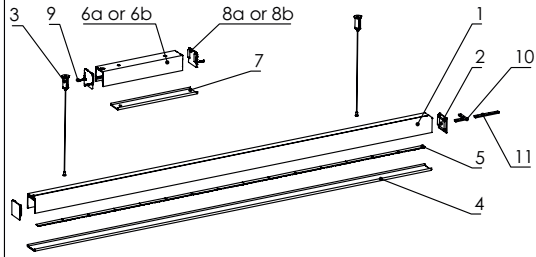

# MULTI POWERLINE 35 SMOOTH (PENDANT)

Nr.	Code	Comments	Quantity
1	ALSPL	3[m]	1
2	EC-SPL	end cap	2 per 1 luminaire
3	MC-CAB	cord, cord lock, fixity	2 per 1[m], 3 per 2[m], 4 per 3[m]
4	AB-PL/PRI-K/M	diffuser 1,2 or 3[m]	
5	10x195 PCB with 5060 LEDs	LED	
6a	AL-PLA	ceiling box profile	1 per 1 luminaire
6b	AL-SPL	ceiling box profile	1 per 1 luminaire
7	AL-MAS-3	ceiling box blank diffuser	1 per 1 luminaire
8a	EC-PLA	ceiling box end cap	2 per 1 luminaire
8b	EC-SPL	ceiling box end cap w/out screws	
9	DIN 7982 ST2.2x13		2 per 1 EC-PLA
10	90LC-SPL	90 linear connector	
11	LC-SPL	linear connector	if ALSPL is > 3[m]