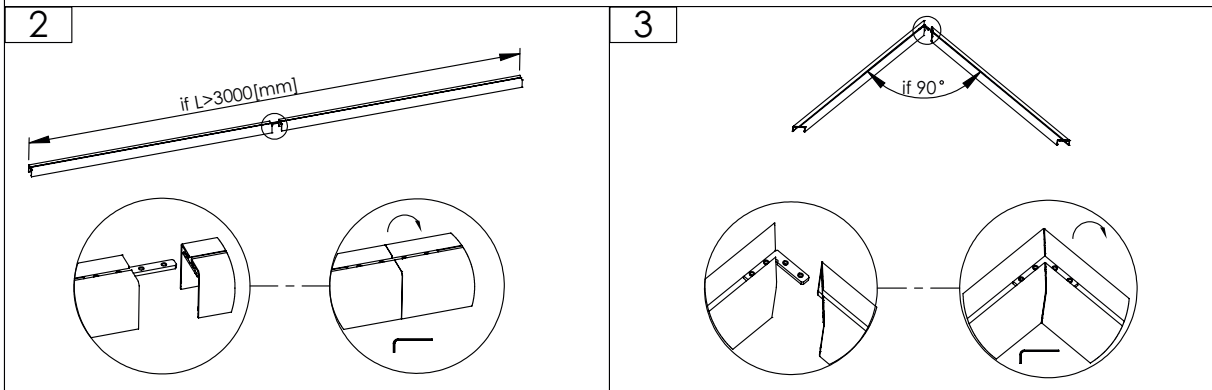

# MULTI POWERLINE 35 SMOOTH (PENDANT)

Nr.	Code	Comments	Quantity
1	ALSPL	3[m]	1
2	EC-SPL	end cap	2 per 1 luminaire
3	MC-CAB	cord, cord lock, fixity	2 per 1[m], 3 per 2[m], 4 per 3[m]
4	AB-PL/PRI-K/M	diffuser 1,2 or 3[m]	
5	10x195 PCB with 5060 LEDs	LED	
6a	AL-PLA	ceiling box profile	1 per 1 luminaire
6b	AL-SPL	ceiling box profile	1 per 1 luminaire
7	AL-MAS-3	ceiling box blank diffuser	1 per 1 luminaire
8a	EC-PLA	ceiling box end cap	2 per 1 luminaire
8b	EC-SPL	ceiling box end cap w/out screws	
9	DIN 7982 ST2.2x13		2 per 1 EC-PLA
10	90LC-SPL	90 linear connector	
11	LC-SPL	linear connector	if ALSPL is > 3[m]

# MULTI POWERLINE 35 SMOOTH (PENDANT)

ALL RIGHTS RESERVED

2/2