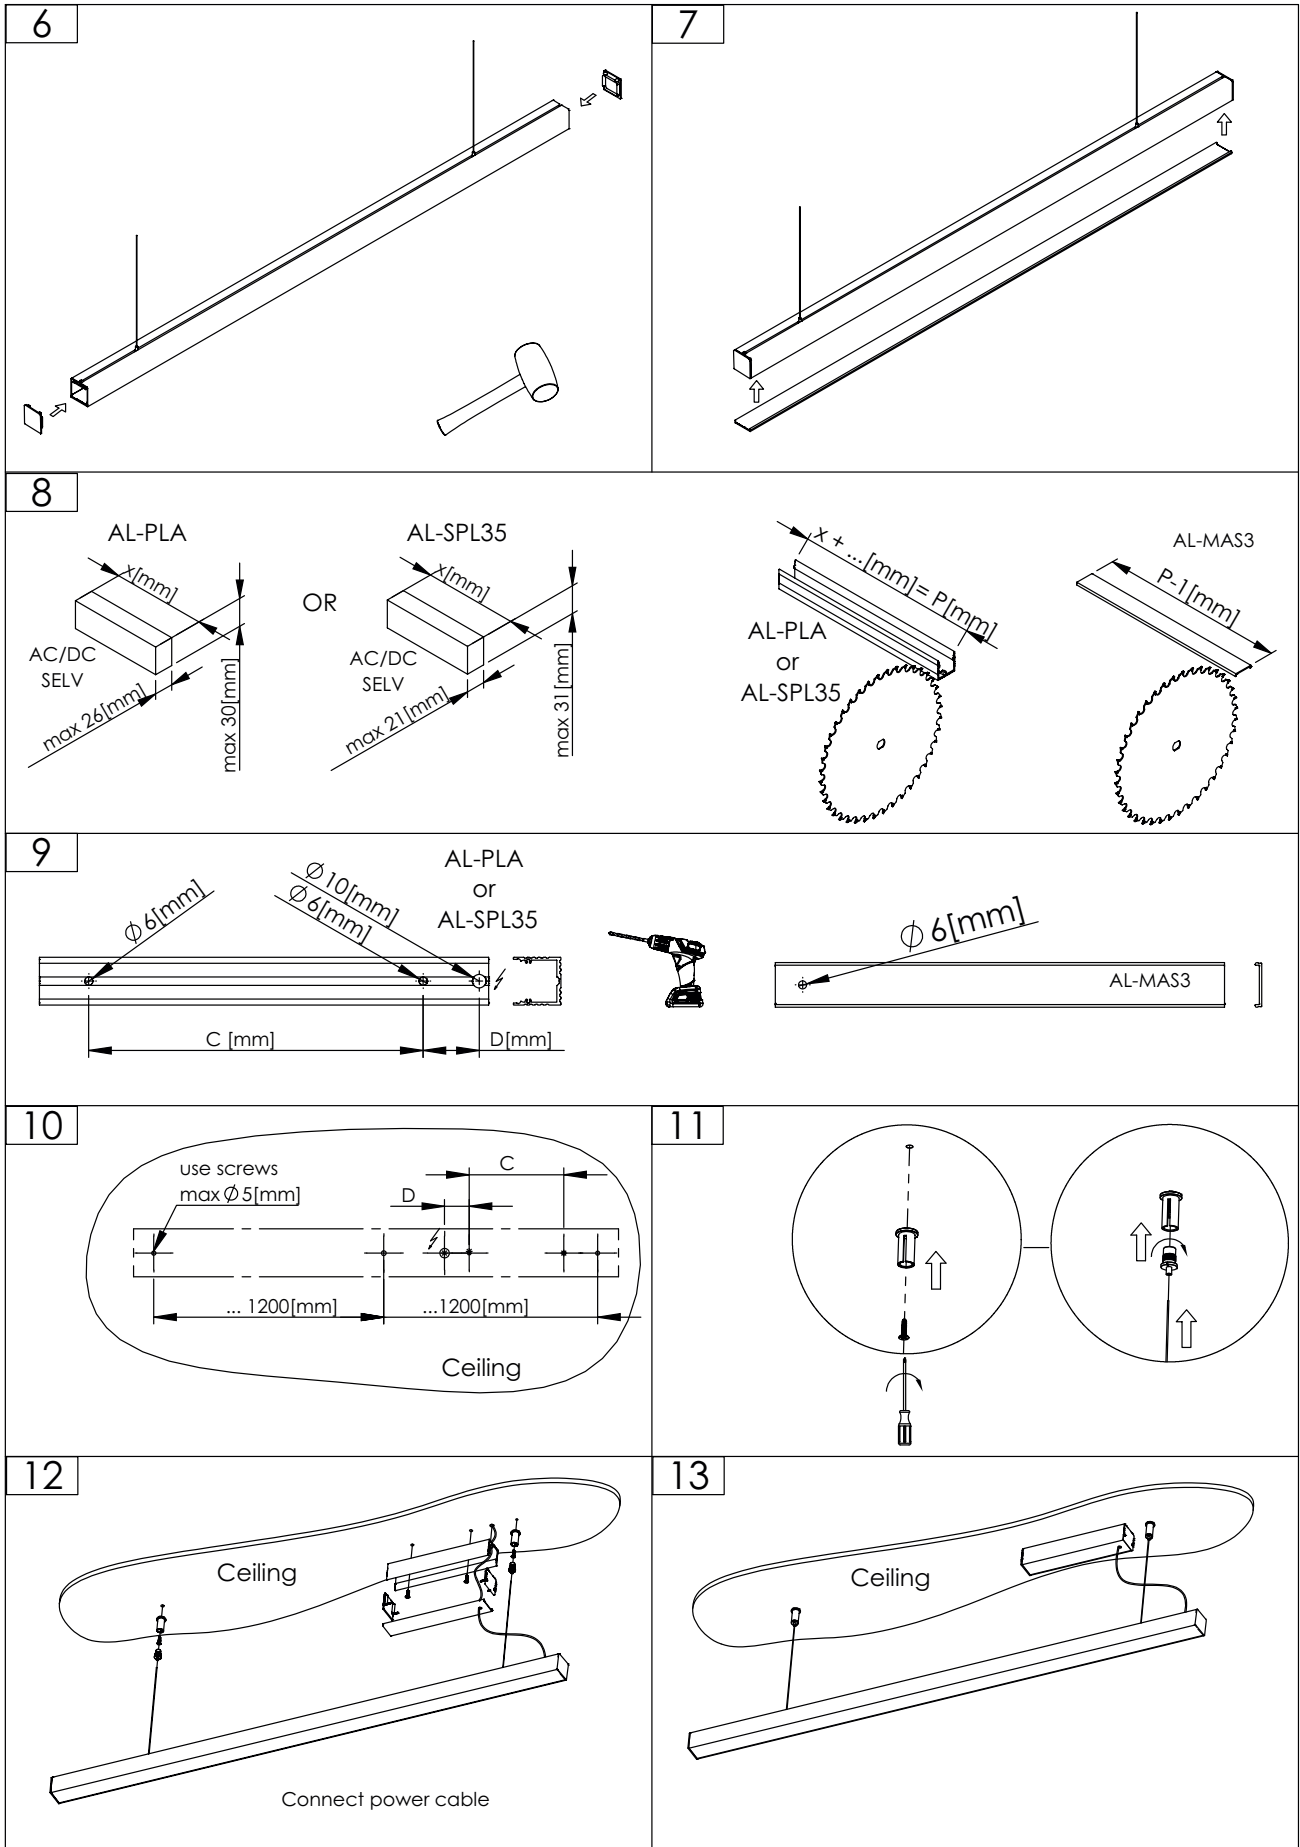

# MULTI POWERLINE 35 SMOOTH (PENDANT)

Nr.	Code	Comments	Quantity
1	ALSPL	3[m]	1
2	EC-SPL	end cap	2 per 1 luminaire
3	MC-CAB	cord, cord lock, fixity	2 per 1[m], 3 per 2[m], 4 per 3[m]
4	AB-PL/PRI-K/M	diffuser 1,2 or 3[m]	
5	10x195 PCB with 5060 LEDs	LED	
6a	AL-PLA	ceiling box profile	1 per 1 luminaire
6b	AL-SPL	ceiling box profile	1 per 1 luminaire
7	AL-MAS-3	ceiling box blank diffuser	1 per 1 luminaire
8a	EC-PLA	ceiling box end cap	2 per 1 luminaire
8b	EC-SPL	ceiling box end cap w/out screws	
9	DIN 7982 ST2.2x13		2 per 1 EC-PLA
10	90LC-SPL	90 linear connector	
11	LC-SPL	linear connector	if ALSPL is > 3[m]

# MULTI POWERLINE 35 SMOOTH (PENDANT)

ALL RIGHTS RESERVED

2/2